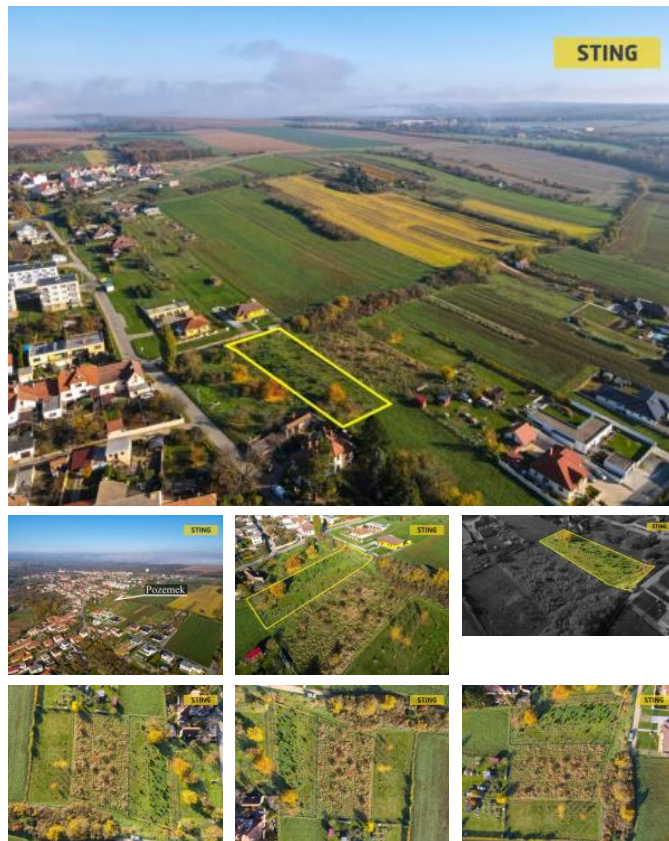

K prodeji, pozemky - stavební / bydlení, 1617 m²

Cena za nemovitost:

3 154 K

íslo inzerátu (ID): 4373863 Datum vydání: 27.03.2026

Lokalita:
Znojmo

Exkluzivn nabízíme k prodeji stavební pozemek vhodný pro stavbu rodinného domu v klidném prostředí v Moravském Krumlov v lokalitě Nad halty i. Tento pozemek je ideální pro ty, kteří hledají kombinaci přírody a pohodlného přístupu ke všem potřebným službám. Výměra pozemku 1617 m². Dle územního plánu schváleno pro stavbu rodinného domu. Elektřina v realizaci, napojka vody a kanalizace na pozemku. Výborná dostupnost do Brna i Znojma. Okolí nabízí krásné přírodní scenérie. Ideální pro relaxaci a sportovní aktivity. K pozemku vede zpevněná přístupová cesta. Tento pozemek je ideální investicí pro výstavbu rodinného bydlení v klidném prostředí v dosahu veškeré občanské vybavenosti. Do konce dubna 2026 nabízíme prostřednictvím našeho partnera úrokové sazby od 4,69 % p.a. Více informací Vám sdělí náš specialista na prohlídce.

ID inzerátu ESO:	4373863
Inzerát aktualizován:	27.03.2026
Inzerát vydán:	05.12.2025
ID zakázky v RK:	134150
Plocha:	1617 m ²
Plocha pozemku:	1617 m ²

KONTAKTNÍ ÚDAJE:

Zákaznický servis

Tel:

800 103 010,602 741