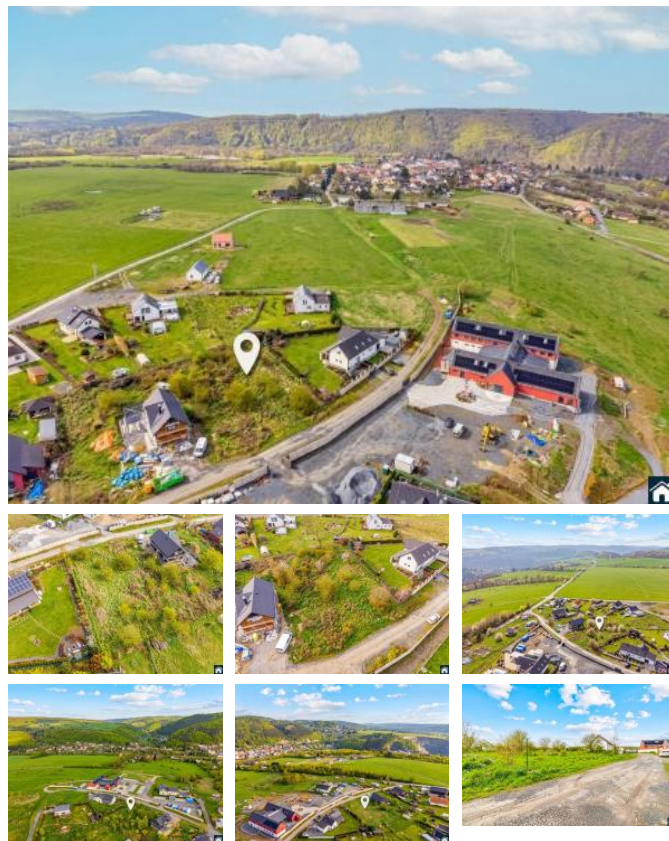

Hlavní přednosti pozemku:

Rovinný terén ideální pro jednoduchou a úspornou výstavbu.

Možnost zastavění až 30 % plochy. Je tedy vhodný pro prostorný rodinný dům.

Inženýrské sítě jsou na dosah elektrárny přímo na hranici pozemku, kanalizační přípojka bude dokončena na místě, veřejný vodovod v bezprostřední blízkosti.

Pozemek se nachází v klidném venkovském prostředí v blízkosti CHKO Kivoklátsko. Tato lokalita nabízí unikátní kombinaci soukromí, přírodních krás a snadné dostupnosti občanské vybavenosti v nedalekém Zbešově.

V okolí budete mít spoustu volnočasových možností. Jsou zde rozmanité turistické a cyklistické trasy, řeka Berounka je vhodná pro rybaření, koupání i vodní sporty, v okolí můžete navštívit významné historické památky, například hrad Kivoklát nebo zámek Lány. Okolní lesy jsou plné hub, stačí si jen zvolit zda chcete relaxovat nebo si odpočinout aktivně.

Pozemek je jako stvořený pro ty, kteří touží postavit si dům v harmonickém prostředí obklopeném přírodou.

Místo, kde vaše rodina najde klid, bezpečí a prostor pro spokojený život. A už hledáte trvalé bydlení i rekreační útočiště, tato lokalita vám nabízí vše a ještě něco navíc.

ID inzerátu ESO:	4399710
Inzerát aktualizován:	17.06.2026
Inzerát vydán:	23.04.2026
ID zakázky v RK:	0
Plocha:	1556 m²
Plocha pozemku:	1556 m²

KONTAKTNÍ ÚDAJE:

Petr Menzl

Tel:

+420 603296696

Email:

p.menzl@realitniportal.cz

Realitní Portál s.r.o.

Tel:

Adresa:

Jahodová 1346, 10600

Praha 10

Web:

www.realitniportal.cz