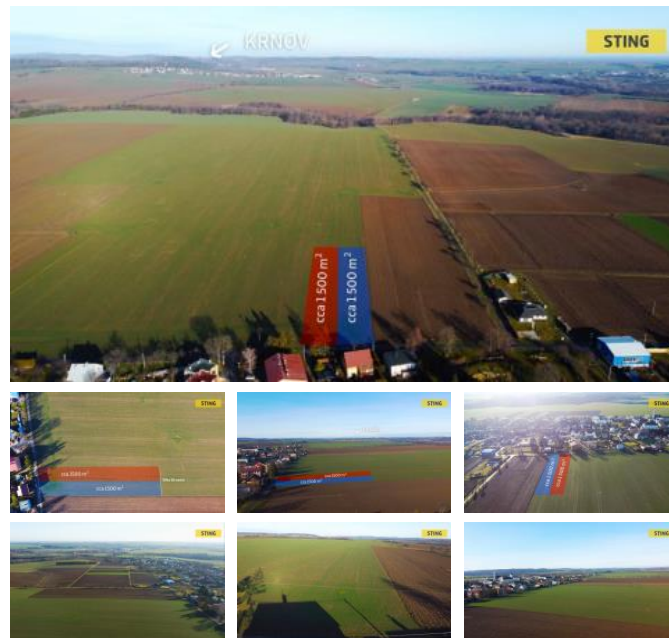

K prodeji, pozemky - stavební / bydlení, 1553 m²

Cena za nemovitost:

1 800 K

íslo inzerátu (ID): **4109763** Datum vydání: **27.03.2026**

Lokalita:
Opava

Nabízím ke koupi stavební pozemek v klidné části obce Brumovice s p kným výhledem. Obec Brumovice se nachází 15 minut jízdy autem od Opavy a 10 minut jízdy od Krnova, nachází se na spojnici mezi t mito m sty a zároveň poskytuje plnou ob anskou vybavenost, pot ebnou k b žnému životu, obec aktuáln zažívá stavební rozmach a mezi klienty je populární. Pozemek je rovinatý a sít jako elektrická energie a voda jsou na hranici pozemku s možností p ipojení. Aktuáln probíhají geodetické práce na rozd lení pozemku a metry tvere ní jsou tak udány p edb žn . V p ípad vašeho zájmu se na mne neváhejte obrátit. Do konce dubna 2026 nabízíme prost ednictvím našeho partnera úrokově sazby od 4,69 % p.a. Více informací Vám sd lí náš specialista na prohlídce.

ID inzerátu ESO:	4109763
Inzerát aktualizován:	27.03.2026
Inzerát vydán:	12.01.2023
ID zakázky v RK:	126663
Plocha:	1553 m ²
Plocha pozemku:	1553 m ²

KONTAKTNÍ ÚDAJE:

Zákaznický servis

Tel:

800 103 010,602 741