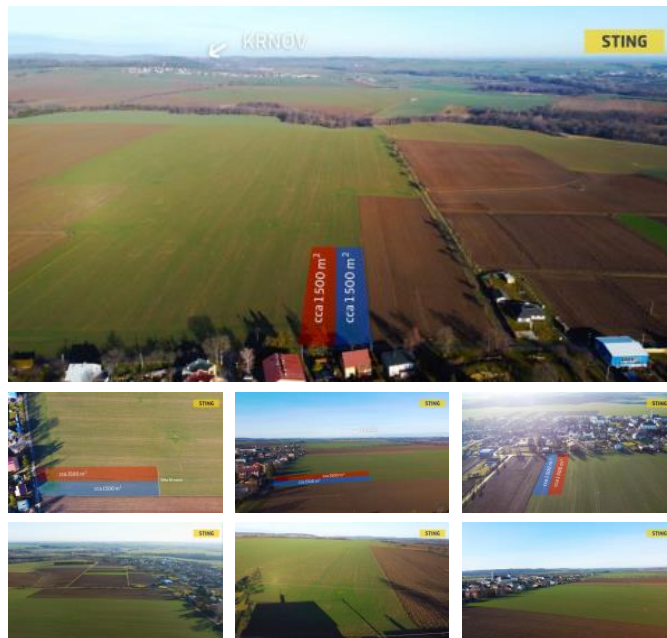

K prodeji, pozemky - stavební / bydlení, 1553 m²

Cena za nemovitost:

1 800 K

íslo inzerátu (ID): 4109762 Datum vydání: 27.03.2026

Lokalita:
Opava

Nabízím ke koupi stavební pozemek v klidné části obce Brumovice s p kným výhledem. Obec Brumovice se nachází 15 minut jízdy autem od Opavy a 10 minut jízdy od Krnova, nachází se na spojnici mezi t mito m sty a zároveň poskytuje plnou ob anskou vybavenost, pot ebnou k b žnému životu, obec aktuáln zažívá stavební rozmach a mezi klienty je populární. Pozemek je rovinatý a sít jako elektrická energie a voda jsou na hranici pozemku s možností p ipojení. Aktuáln probíhají geodetické práce na rozd lení pozemku a metry tvere ní jsou tak udány p edb žn . V p ípad vašeho zájmu se na mne neváhejte obrátit. Do konce dubna 2026 nabízíme prost ednictvím našeho partnera úrokovú sazbu od 4,69 % p.a. Více informací Vám sd lí náš specialista na prohlídce.

ID inzerátu ESO:	4109762
Inzerát aktualizován:	27.03.2026
Inzerát vydán:	12.01.2023
ID zakázky v RK:	126661
Plocha:	1553 m²
Plocha pozemku:	1553 m²

KONTAKTNÍ ÚDAJE:

Zákaznický servis

Tel:

800 103 010,602 741

829,602 741 829

Email:

klientsky.servis@rksting.cz

Realitní kancelář

STING

Tel:

Adresa:

1. máje 540, 73961 T inec

Web:

www.rksting.cz