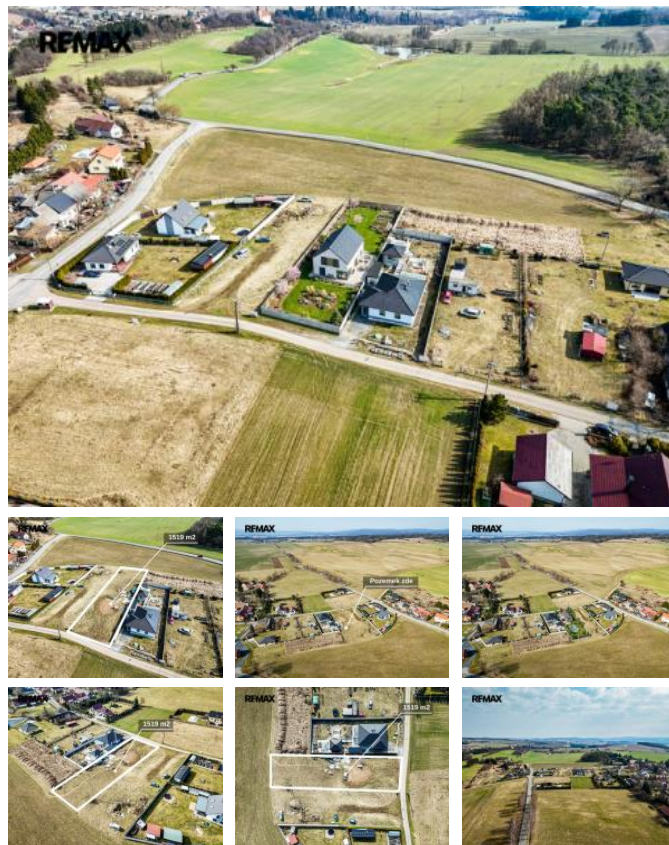

K prodeji, pozemky - stavební / bydlení, 1519 m2

Cena za nemovitost:

3 350 000 K

íslo inzerátu (ID): 4382714 Datum vydání: 28.04.2026

Lokalita:
P íbram

Nabízíme k prodeji atraktivní stavební pozemek o výměře 1519 m² v klidné obci Modřovice u Píbrami, ideální pro výstavbu rodinného domu.

Pozemek se nachází v příjemné, převážně rezidenční lokalitě s okolní zástavbou rodinných domů a nabízí dostatek soukromí i krásné okolí pro bydlení. Díky své poloze je vhodný jak pro trvalé bydlení, tak i jako investice do budoucna.

Hlavní přednosti pozemku:

- klidná lokalita v blízkosti přírody
- možnost výstavby rodinného domu
- dobrá dostupnost do Píbrami
- příjemné venkovské prostředí s občanskou vybaveností v dosahu

Elektrika je na pozemku. Odpad je nutno řešit osobní instalací. Pístup je zajištěn z veřejné komunikace.

Obec Modřovice se nachází v dojezdové vzdálenosti od Píbrami, která nabízí kompletní občanskou vybavenost – školy, školky, obchody, zdravotní péči i kulturní vyžití.

Pozemek je připraven k okamžitému prodeji.

V případě zájmu o více informací, územní-plánovací dokumentaci nebo osobní prohlídku mě neváhejte kontaktovat.

Prodávající si vyhrazuje právo vybrat kupujícího na základě svých zvolených kritérií.

ID inzerátu ESO:	4382714
Inzerát aktualizován:	28.04.2026
Inzerát vydán:	03.02.2026
ID zakázky v RK:	431683
Plocha:	1519 m²
Plocha pozemku:	1519 m²

KONTAKTNÍ ÚDAJE:

Václav Kofro

Tel:

+420606168697

Email:

vaclav.kofron@re-max.cz

RE/MAX Power

Tel:

+420 318 596 003

Adresa:

**Mírové náměstí 103, 263
01 Dobruška**

Web:

**www.iremax.cz/re-max-
power**