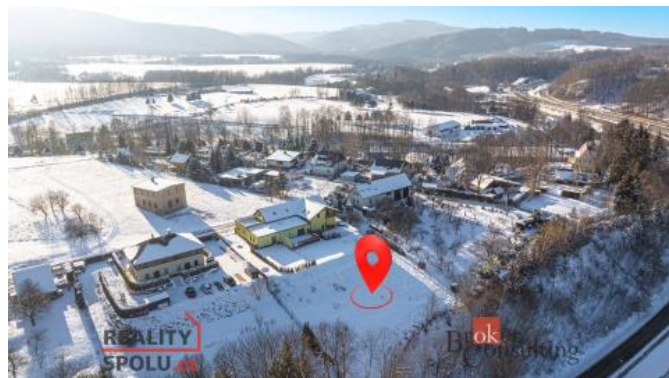

Pro práv tento pozemek?

- Centrum Liberce na dosah ruky, ideální pro každodenní dojížd ní
- P íležitost koupit stavební pozemek hluboko pod pr m rnou cenou ve Stráži nad Nisou.
- Díky výhodné cen a r stu hodnoty nemovitostí v této oblasti.

Vhodné využití:

- Rodinné bydlení s dostatkem prostoru pro zahradu i volno asové aktivity
- Investi ní p íležitost s potenciálem r stu hodnoty nemovitosti

Zavolejte ještě dnes a domluvte si prohlídku

ID inzerátu ESO:	4315665
Inzerát aktualizován:	05.03.2025
Inzerát vydán:	03.03.2025
Plocha:	1492 m ²
Plocha pozemku:	1492 m ²