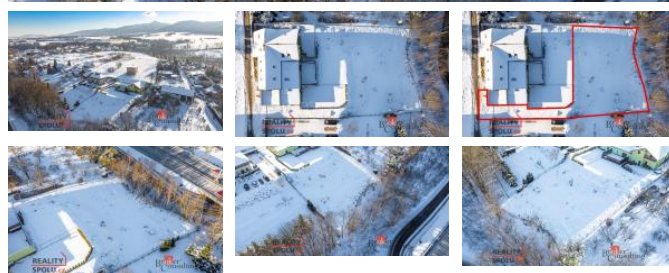

- Velikost: 1 492 m²
- Ú el: Stavba rodinného domu
- Inženýrské sít : Elekt ina a voda na okraji pozemku
- Odpad: Nutnost vlastního ešení do doby vybudování tlakové kanalizace (2–3 roky)
- Dostupnost: Do Liberce jen 5 minut autem

Pro práv tento pozemek?

- Centrum Liberce na dosah ruky, ideální pro každodenní dojížd ní
- P íležitost koupit stavební pozemek hluboko pod pr m rnou cenou ve Stráži nad Nisou.
- Díky výhodné cen a r stu hodnoty nemovitostí v této oblasti.

Vhodné využití:

- Rodinné bydlení s dostatkem prostoru pro zahradu i volno asové aktivity
- Investi ní p íležitost s potenciálem r stu hodnoty nemovitosti

Zavolejte ještě dnes a domluvte si prohlídku

ID inzerátu ESO:	4315665
Inzerát aktualizován:	05.03.2025
Inzerát vydán:	03.03.2025
Plocha:	1492 m ²
Plocha pozemku:	1492 m ²