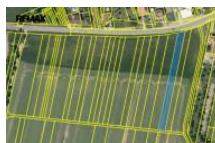

K prodeji, pozemky - stavební / bydlení, 1470 m2

Cena za nemovitost:

0 K

íslo inzerátu (ID): 4385691 Datum vydání: 19.02.2026

Lokalita:
Uherské Hradišt

Nabízíme k prodeji pozemek v lokalit Pad lky Nedachlebice.
Pozemek dle územního plánu ur en pro individuální bydlení. Více
informaci studie lokality BI 5 Pad lky.
Inženýrské sít na hranici pozemku.
Celková vým ra pozemku 1470 m2.

ID inzerátu ESO:	4385691
Inzerát vydán:	19.02.2026
ID zakázky v RK:	432802
Plocha:	1470 m2
Plocha pozemku:	1470 m2