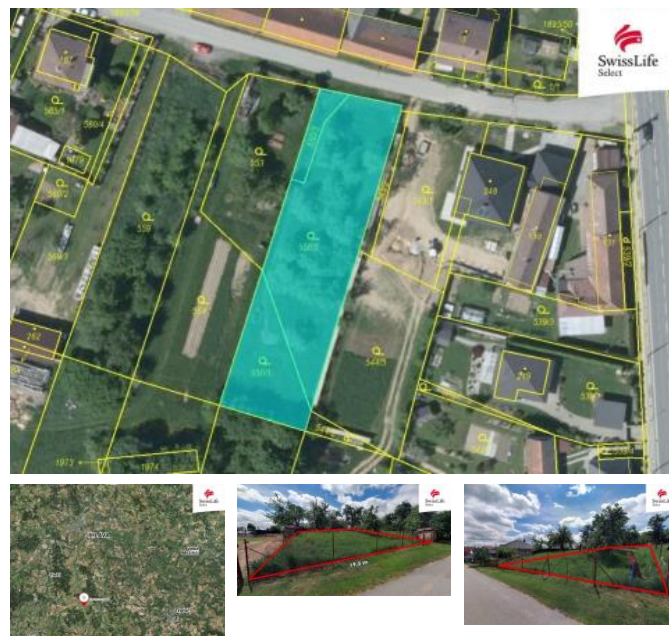

K prodeji, pozemky - stavební / bydlení, 1421 m²

Cena za nemovitost:

2 490 000 K

íslo inzerátu (ID): 4242751 Datum vydání: 30.09.2024

Lokalita:
Jihlava

Rádi byste si postavili d m svých sn v menším m ste ku poblíž krajského m sta? Nabízím k prodeji tento lukrativní pozemek v obci Dlouhá Brtnice.

Pozemek nabízí všechny výhody pro stavbu rodinného domu. Navíc se nachází spíše v okrajové ásti obce. Škola (p tiletka) a školka je hned o ulici vedle. V obci se nachází i restaurace, pošta a nakoupit potraviny a drogerii si m žete v sousedním Stona ov .

U hranice pozemku jsou všechny sít .

Více informací telefonicky nebo na prohlídce.

ID inzerátu ESO:	4242751
Inzerát aktualizován:	30.09.2024
Inzerát vydán:	02.05.2024
ID zakázky v RK:	0
Plocha:	1421 m ²
Plocha pozemku:	1421 m ²