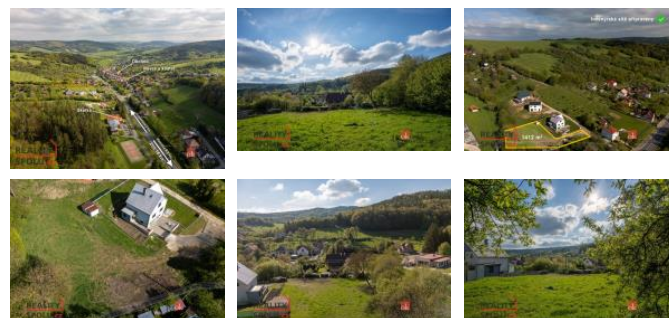

íslo inzerátu (ID): 4242588 Datum vydání: 06.09.2024

Lokalita:
Zlín

Hledáte místo pro stavbu vašeho vysněného rodinného domu?
Co třeba v okolí Luhačovic nebo Vizovic?

Právě takové pro vás máme v obci Horní Lhota o výměře 1412m².
Tento stavební pozemek orientovaný na jihozápad je rovinný až
mírně svažité s možností vlastního rozdělení na 2 stavební místa.
Příjezdová část parcely může sloužit pro případné parkování i
garážové stání.

Všechny inženýrské sítě na hranici pozemku a u příjezdové
komunikace.

Na hlavní parcele 1100m² umístíte kromě rodinného domu
s dvojgaráží i bazén, vinný sklep, pergolu s krbem, grilem i
venkovní kuchyní,
případně dle vaší představy i s vnitřními prvky, okrasnou zahradu nebo
zahradku se skleníkem...
Možností jeho využití je opravdu velké.

V obci a blízkém okolí pak velmi slušná občanská vybavenost:
mateřská škola, obchod Hruška, obecní úřad, hostinec, kulturní
dům, herní stanice, sportovní a kulturní areál, kostel sv. Diviše,
fara, tenisový kurt, dle vaší představy i pošta 2km a bohatý kulturní život
díky místním spolkům a obci.

Luhačovice a Vizovice 9km, Zlín 18km.

K tomu atraktivní lokalita s okolní přírodou Vizovických vrchů, to
jsou další důvody, proč se k nám přijít podívat.

Samozřejmostí je kalkulace financování a celkový právní servis.

ID inzerátu ESO:	4242588
Inzerát aktualizován:	06.09.2024
Inzerát vydán:	02.05.2024
Plocha:	1412 m²
Plocha pozemku:	1412 m²

KONTAKTNÍ ÚDAJE:

Broker Consulting, a.s.

Tel:

+420 800 100 164

Email:

okrealitnisluzby@bcas.cz

Broker Consulting, a.s.

Tel:

800100164

Adresa:

Radlická 751/113E, 158 00

Praha - Stodolky

Web:

<https://realityspolu.cz>