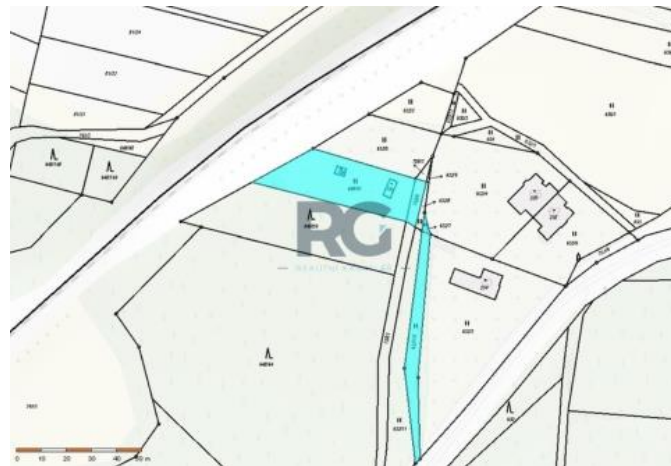

K prodeji, pozemky - stavební / bydlení, 1407 m²

Cena za nemovitost:

2 100 000 K

íslo inzerátu (ID): 4310449 Datum vydání: 10.02.2025

Lokalita:
Písek

V zastoupení majitel nabízíme k prodeji stavební pozemek, který je situovaný na jižním okraji obce Vrcovice. Tato obec se nachází cca 5 km od Písku, kde najdete veškerou občanskou vybavenost. Podmínkou prodeje je soubor parcel o souhrnné výměře 1407 m², které jsou určeny dle ÚP jako plochy k bydlení v rodinných domech venkovského charakteru s možným polyfunkčním využitím. Přístup k pozemku je zajištěn úsečkou z vlastní cesty, úsečkou z obecní komunikace. Na pozemek je přivedena elektřina a je na něm také vrtaná studna (36 m). Pro kanalizaci je třeba zřídit vlastní OV.

Pro bližší informace neváhejte kontaktovat makléře.

ID inzerátu ESO:	4310449
Inzerát vydán:	10.02.2025
ID zakázky v RK:	3149
Stav:	Velmi dobrý
Plocha:	1407 m ²
Plocha pozemku:	1407 m ²

KONTAKTNÍ ÚDAJE:

Petr Valentík