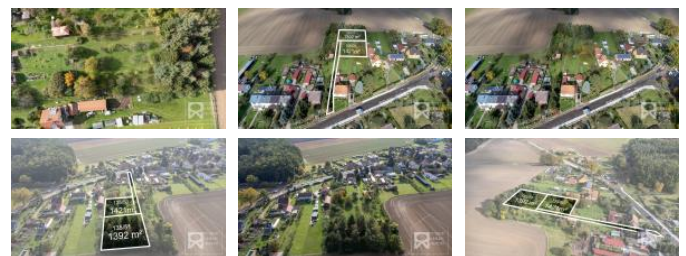

K prodeji, pozemky - stavební / bydlení, 1392 m²

Cena za nemovitost:

2 890 000 K

íslo inzerátu (ID): **4288456** Datum vydání: 30.01.2025

Lokalita:
Tábor

Ve výhradním zastoupení nabízím k prodeji stavební pozemky:
parcelní íslo 135/51 o vým e 1392m² 2.890.000,- K
parcelní íslo 135/50 o vým e 1421m² 2.960.000,- K
vše v k. ú. Vesce u Sob slavi, obec Vesce, okres Tábor, které jsou
územním plánem ur eny k výstav rodinného domu.

Plyn: ne

Zastavitelnost pozemk :

- SV - PLOCHY SMÍŠENÉ OBYTNÉ venkovské
- výšková hladina zástavby nep ekro í 2. nadzemní podlaží +
podkroví
- minimální podíl ploch zelen bude 40%

V obci Vesce se nachází obecní ú ad, restaurace, v okolí obce
Vesce je krásná p íroda, lesy, rybníky, cyklostezky.

Lokalita poskytuje kompletní ob anskou vybavenost v Sob slavi,
kde najdete školy, zdravotní za ízení, obchody i restaurace.

Nedaleký Tábor s obchodními centry je dosažitelný autem za 30
minut í vlakem za 25 minut.

P ij te si osobn prohlédnout tyto skv lé pozemky a p esv d te se
o jejich kouzlu a potenciálu.

Pro více informací, dokument a podklad í sjednání prohlídky,
neváhejte kontaktovat maklé e nemovitosti.

ID inzerátu ESO:	4288456
Inzerát aktualizován:	30.01.2025
Inzerát vydán:	29.10.2024
Plocha:	1392 m ²
Plocha pozemku:	1392 m ²