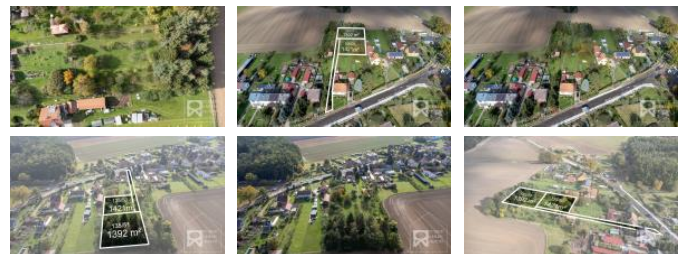

## K prodeji, pozemky - stavební / bydlení, 1392 m<sup>2</sup>

Cena za nemovitost:

**2 890 000 K**

íslo inzerátu (ID): **4288456** Datum vydání: 21.11.2024

Lokalita:  
**Tábor**

Ve výhradním zastoupení nabízím k prodeji stavební pozemky:  
parcelní íslo 135/51 o vým e 1392m<sup>2</sup> ..... 2.890.000,- K  
parcelní íslo 135/50 o vým e 1421m<sup>2</sup> ..... 2.960.000,- K  
vše v k. ú. Vesce u Sob slavi, obec Vesce, okres Tábor, které jsou  
územním plánem ur eny k výstav rodinného domu.

Plyn: ne

Zastavitelnost pozemk :

- SV - PLOCHY SMÍŠENÉ OBYTNÉ venkovské
- výšková hladina zástavby nep ekro í 2. nadzemní podlaží +  
podkroví
- minimální podíl ploch zelen bude 40%

V obci Vesce se nachází obecní ú ad, restaurace, v okolí obce  
Vesce je krásná p íroda, lesy, rybníky, cyklostezky.

Lokalita poskytuje kompletní ob anskou vybavenost v Sob slavi,  
kde najdete školy, zdravotní za ízení, obchody i restaurace.

Nedaleký Tábor s obchodními centry je dosažitelný autem za 30  
minut í vlakem za 25 minut.

ID inzerátu ESO:	4288456
Inzerát aktualizován:	21.11.2024
Inzerát vydán:	29.10.2024
Plocha:	1392 m <sup>2</sup>
Plocha pozemku:	1392 m <sup>2</sup>