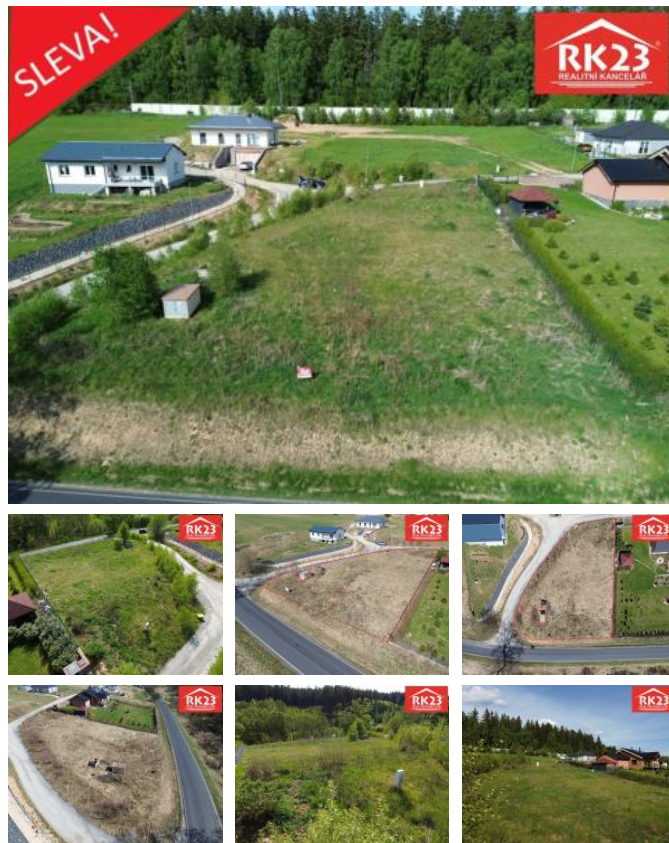

K prodeji, pozemky - stavební / bydlení, 1386 m²

Cena za nemovitost:

2 100 000 K

íslo inzerátu (ID): 4325510 Datum vydání: 14.04.2026

Lokalita:
Cheb

Prodej pozemku pro bydlení v osobním vlastnictví o velikosti 1389 m², který se nachází v obci Valy u Mariánských Lázní. Pozemek je orientován na jižní svahovou stranu a je mírně svahovitý. U pozemku je pomník elektřiny a vodovodní řád a kanalizace. V blízkosti je autobusová a vlaková zastávka. Valy leží nedaleko Mariánských Lázní cca 5 minut jízdy autem. Obec Valy je aktivně se rozvíjí. Více informací u makléře.

ID inzerátu ESO:	4325510
Inzerát aktualizován:	14.04.2026
Inzerát vydán:	10.04.2025
Plocha:	1386 m ²
Plocha pozemku:	1386 m ²

KONTAKTNÍ ÚDAJE:

Viktor Okhrimenko

Tel:

+420 773 222 973

Email:

okhrimenko@rk23.cz