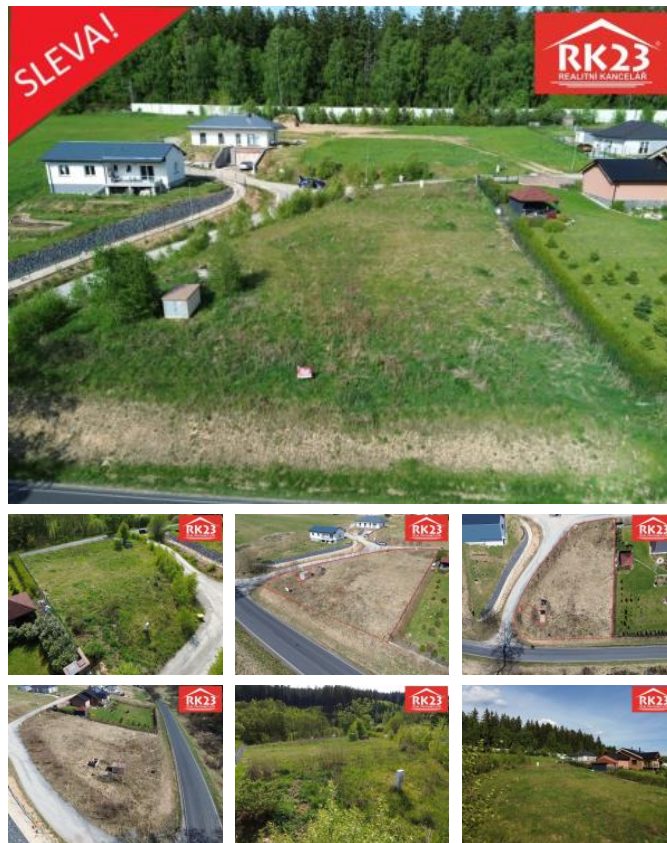

K prodeji, pozemky - stavební / bydlení, 1386 m²

Cena za nemovitost:

2 100 000 K

íslo inzerátu (ID): 4325510 Datum vydání: 06.05.2026

Lokalita:
Cheb

Prodej pozemku pro bydlení v osobním vlastnictví o velikosti 1389 m², který se nachází v obci Valy u Mariánských Lázní. Pozemek je orientován na jižní svahovou stranu a je mírně svahovitý. U pozemku je pomník na elektřinu a vodovodní řád a kanalizace. V blízkosti je autobusová a vlaková zastávka. Valy leží nedaleko Mariánských Lázní cca 5 minut jízdy autem. Obec Valy je aktivně se aktivně rozvíjí. Více informací u makléře.

ID inzerátu ESO:	4325510
Inzerát aktualizován:	06.05.2026
Inzerát vydán:	10.04.2025
Plocha:	1386 m ²
Plocha pozemku:	1386 m ²

KONTAKTNÍ ÚDAJE:

Viktor Okhrimenko

Tel:

+420 773 222 973

Email:

okhrimenko@rk23.cz