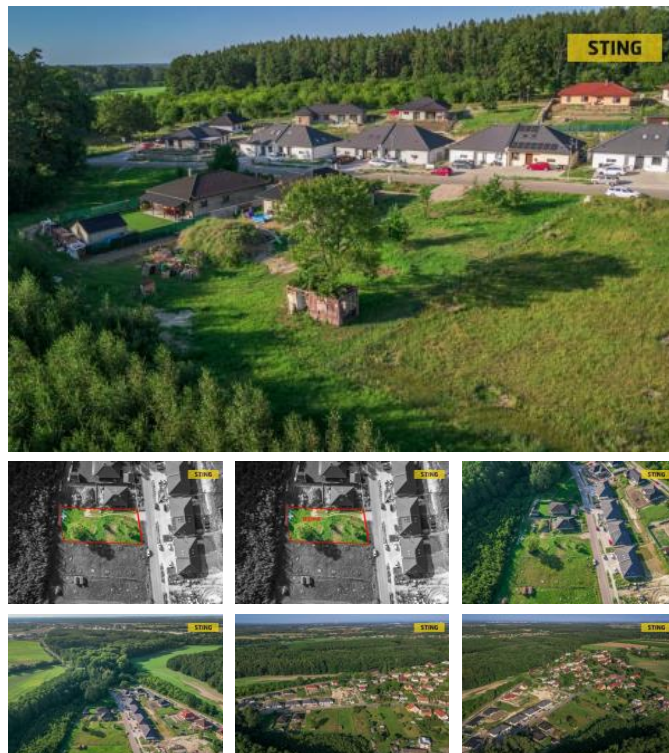

## K prodeji, pozemky - stavební / bydlení, 1333 m<sup>2</sup>

Cena za nemovitost:

**4 000 K**

íslo inzerátu (ID): 4273427 Datum vydání: 05.11.2024

Lokalita:  
**Pardubice**

Nabízíme k prodeji stavební pozemek v P elou i ( ást obce Klenovka). Pozemek se nachází v klidné ásti obce, je mírně svažité a má vým ru 1333 m<sup>2</sup>. Inženýrské sít jsou na hranici pozemku (obecní voda, elektřina, kanalizace). Plná ob anská vybavenost - P elou 3 km. Nedávno byla dokon ena cyklostezka vedoucí práv do nedaleké P elou e. Pro více informací mne neváhejte kontaktovat. Do konce listopadu 2024 nabízíme prost ednictvím našeho partnera úrokové sazby od 4,79 % p.a. Více informací Vám sd lí náš specialista na prohlídce.

|                       |                     |
|-----------------------|---------------------|
| ID inzerátu ESO:      | 4273427             |
| Inzerát aktualizován: | 05.11.2024          |
| Inzerát vydán:        | 28.08.2024          |
| ID zakázky v RK:      | 130692              |
| Plocha:               | 1333 m <sup>2</sup> |
| Plocha pozemku:       | 1333 m <sup>2</sup> |