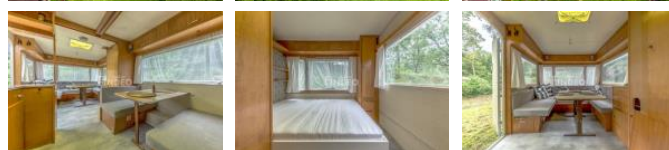

K prodeji, pozemky - stavební / bydlení, 1310 m²

Cena za nemovitost:

1 750 000 K

íslo inzerátu (ID): 4268171 Datum vydání: 03.11.2024

Lokalita:
Tábor

Naše společnost Vám zprostředkuje prodej rekreačního pozemku ve Veselí nad Lužnicí, osada Krkavec. Nabízený pozemek je o velikosti 1310 m². Součástí prodeje je též plně obyvatelný karavan. Pozemek svou polohou a umístěním nabízí dostatek klidu pro relaxaci. Jeho jižní orientace, s výhledem na řeku Nežárku, nabízí dostatek slunce po celý den. Hranice pozemku lemují vzrostlé stromy. Na pozemek je provedena nová přípojka elektřiny. Zdroj vody lze řešit studním vrtem – již vydané st. povolení. Dle regulativ územního plánu lze na pozemku postavit chatu o max. zastavěné ploše 60 m². Přejezd autem na pozemek je možný (řešeno spoluvlastnickým podílem na příjezdové cestě). Okolí pozemku nabízí širokou škálu vyžití – pěší turistika, cyklo turistika, koupání – Veselské pískovny s kulturním programem na celé léto, nebo rybaření. Vele doporučuji pozemek tím, kteří si touží odpočinout v přírodě a zároveň mít město na dosah. Pro případné další informace k pozemku, nebo jeho prohlídku, napište nebo zavolejte makléři.

ID inzerátu ESO:	4268171
Inzerát aktualizován:	03.11.2024
Inzerát vydán:	06.08.2024
ID zakázky v RK:	0959
Plocha:	1310 m²
Plocha pozemku:	1310 m²

KONTAKTNÍ ÚDAJE:

Martin Srb

Tel:

777 651 161

Email:

srb@findeo.cz

Findeo reality s.r.o.

Tel:

603228103

Adresa:

Radlická 255/24, 15000

Praha 5

Web:

findeo.cz