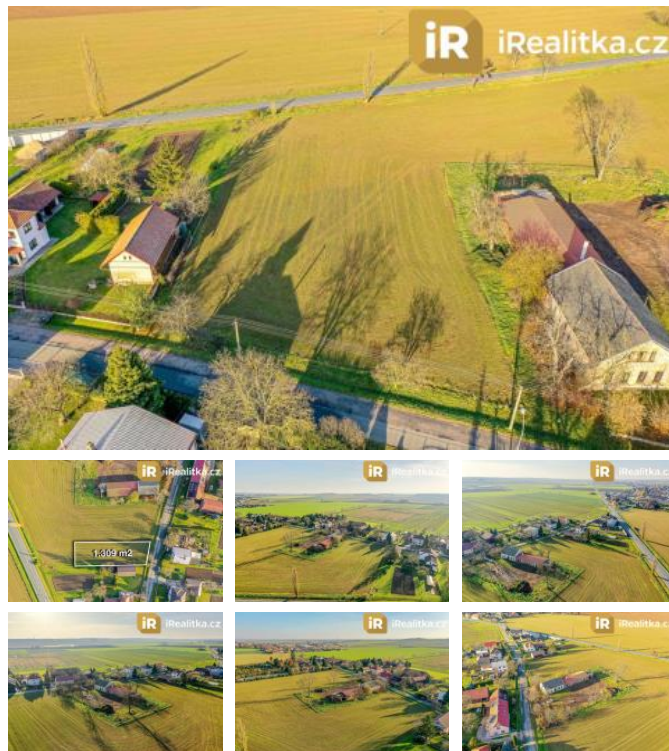

K prodeji, pozemky - stavební / bydlení, 1309 m²

Cena za nemovitost:

4 390 000 K

íslo inzerátu (ID): 4300728 Datum vydání: 20.12.2024

Lokalita:

Hradec Králové

Sháníte pozemek s výbornou dostupností do Hradce Králové?

Nabízíme Vám prodej stavebního pozemku s výhledem na Krkonoše v malebné obci Lhota pod Libany, která je vzdálena pouhých 10 minut od Hradce Králové a nájездem na dálnici D11 jen 8 minut.

Tento krásný rovinatý pozemek s parcelním íslem 535/30 je v katastru nemovitostí veden jako orná pda, ovšem byl územním plánem schválen k výstavbě rodinného domu - SV, tedy plochy smíšené obytné venkovského typu.

Všechny potrubné sítě, tedy vodovod, kanalizace, plyn i elektřina, jsou v komunikaci před hranicí pozemku. Jeho výměra 1.309 m² Vám dává dostatečný prostor na vybudování bydlení podle Vašich představ.

Další podstatnou výhodou je místní základní i mateřská škola, zdravotní středisko, pošta, všestranné sportovní hřiště i mnoho zájmových kroužků pro Vás i Vaše děti. Zkrátka se jedná o velmi dobrou fungující obec.

V případě zájmu o developerský projekt jsou k dispozici i přilehlé pozemky a dohromady máte možnost získat až 7.244 m² k výstavbě rodinných domů.

Pro další informace i prohlídku nemovitosti nás neváhejte kontaktovat, jsme Vám plně k dispozici. íslo zakázky: 10678

ID inzerátu ESO:	4300728
Inzerát vydán:	20.12.2024
ID zakázky v RK:	10678
Plocha:	1309 m²
Plocha pozemku:	1309 m²

KONTAKTNÍ ÚDAJE:

Pavel Jiříček

Tel:

+420605404404

Email:

info@irealitka.cz

iRealitka.cz

Tel:

+420 605 115 700

Adresa:

ajkovského 916, 50009

Hradec Králové

Web:

www.irealitka.cz/