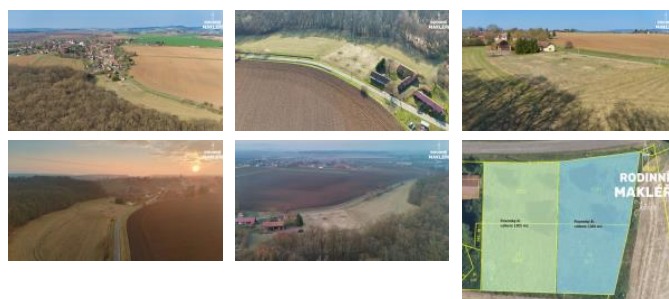

K prodeji, pozemky - stavební / bydlení, 1305 m²

Cena za nemovitost:

2 610 000 K

íslo inzerátu (ID): 4391261 Datum vydání: 15.04.2026

Lokalita:
Ji ín

Stavební pozemky v Nemy evsi, místo pro Váš nový domov. Jen pár minut od Ji ína, na okraji obce Nemy eves, nabízíme stavební pozemek o vým ě 1305 m². Ideální místo pro zájemce, kteří hledají venkovský klid a zároveň dobrou dostupnost m sta. Rovinaté, slunné pozemky obklopené p írodou, s výborným p ístupem a krásným výhledem do okolní krajiny nabízí ideální podmínky pro výstavbu rodinného domu.

Nemy eves je vyhledávaná lokalita díky své poloze, ob anské vybavenosti v okolí a rychlému spojení na Ji ín i Hradec Králové. Pozemky jsou p ípravené k výstavb ě, s možností napojení na inženýrské sít ě. K dispozici je obecní vodovod, elektřina i plyn. Odpady je nutno ešit vlastní ŐV.

Lokalita

Do okresního historického m sta Ji ína to budete mít 10 minut autem. Strategická poloha na jihozápad od Ji ína p ínáší dobré spojení do Prahy i Hradce Králové.

Nabízí se i možnost p íkoupení dalšího sousedícího stavebního pozemku a vytvo řit si tak celkovou plochu krásných 2609 m².

ID inzerátu ESO:	4391261
Inzerát aktualizován:	15.04.2026
Inzerát vydán:	16.03.2026
ID zakázky v RK:	0
Plocha:	1305 m²
Plocha pozemku:	1305 m²

KONTAKTNÍ ÚDAJE:

Petr Závěský

Tel:

+420 604840203

Email:

petr@zkreality.cz

ZK Reality

Tel:

Adresa:

Tylova 29, 506 01 Ji ín

Web:

zkreality.cz