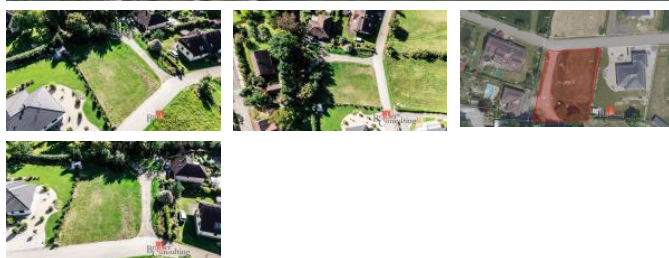

K prodeji, pozemky - stavební / bydlení, 1245 m²

Cena za nemovitost:

0 K

íslo inzerátu (ID): 4371501 Datum vydání: 03.04.2026

Lokalita:
Benešov

V exkluzivním zastoupení nabízíme pozemek ve Vatkově, který je přesně pro toho, kdo chce bydlení kousek od Benešova, ale bez ruchu města.

Pozemek má 1 245 m², je určený k výstavbě rodinného domu a díky svému umístění nabízí opravdové klidné soukromí. Velkým benefitem je vlastní studna, takže máte jeden z nejdůležitějších zdrojů vyřešených hned od začátku.

Sítě jsou u pozemku, takže napojení nebude žádný problém.

Vatkově je malá, klidná lokalita obklopená přírodou, ideální pro rodiny, páry i kohokoliv, kdo chce bydlet na hezkém, bezpečném a tichém místě. Do Benešova jste autem za pár minut, takže máte vše potřebné v blízkosti.

Shrnutí:

1 245 m² – stavební pozemek

určený pro rodinný dům

vlastní studna

sítě u pozemku

krásná, klidná lokalita

blízkost Benešova

Perfektní místo pro vysněné bydlení.

ID inzerátu ESO:	4371501
Inzerát aktualizován:	03.04.2026
Inzerát vydán:	25.11.2025
Plocha:	1245 m²
Plocha pozemku:	1245 m²

KONTAKTNÍ ÚDAJE:

Broker Consulting, a.s.

Tel:

+420 800 100 164

Email:

okrealitnisluzby@bcas.cz

Broker Consulting, a.s.

Tel:

800100164

Adresa:

Radlická 751/113E, 158 00

Praha - Stodolky

Web:

<https://realityspolu.cz>