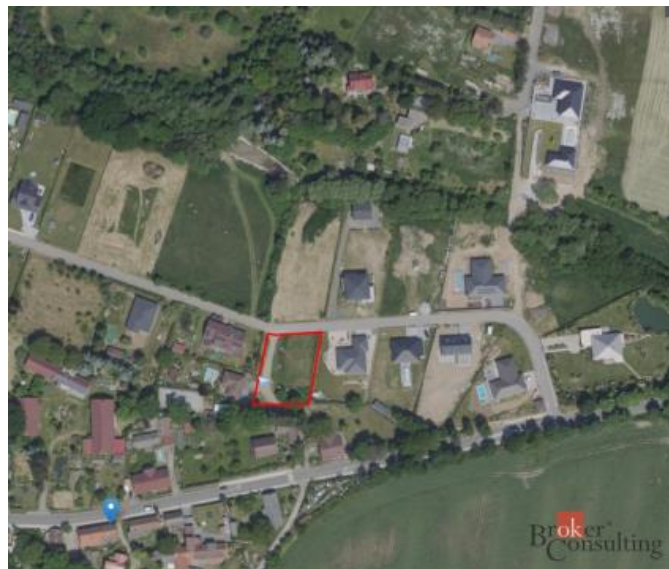

K prodeji, pozemky - stavební / bydlení, 1245 m²

Cena za nemovitost:

0 K

íslo inzerátu (ID): 4371501 Datum vydání: 03.04.2026

Lokalita:
Benešov

V exkluzivním zastoupení nabízíme pozemek ve Vatkově, který je přesně pro toho, kdo chce bydlení kousek od Benešova, ale bez ruchu města.

Pozemek má 1 245 m², je určený k výstavbě rodinného domu a díky svému umístění nabízí opravdové klidné soukromí. Velkým benefitem je vlastní studna, takže máte jeden z nejdůležitějších zdrojů vyřešených hned od začátku.

Sítě jsou u pozemku, takže napojení nebude žádný problém.

Vatkově je malá, klidná lokalita obklopená přírodou, ideální pro rodiny, páry i kohokoliv, kdo chce bydlet na hezkém, bezpečném a tichém místě. Do Benešova jste autem za pár minut, takže máte vše potřebné v blízkosti.

Shrnutí:

1 245 m² – stavební pozemek

určený pro rodinný dům

vlastní studna

sítě u pozemku

krásná, klidná lokalita

blízkost Benešova

Perfektní místo pro vysněné bydlení.

ID inzerátu ESO:	4371501
Inzerát aktualizován:	03.04.2026
Inzerát vydán:	25.11.2025
Plocha:	1245 m²
Plocha pozemku:	1245 m²

KONTAKTNÍ ÚDAJE:

Broker Consulting, a.s.

Tel:

+420 800 100 164

Email:

okrealitnisluzby@bcas.cz

Broker Consulting, a.s.

Tel:

800100164

Adresa:

Radlická 751/113E, 158 00

Praha - Stodolky

Web:

<https://realityspolu.cz>