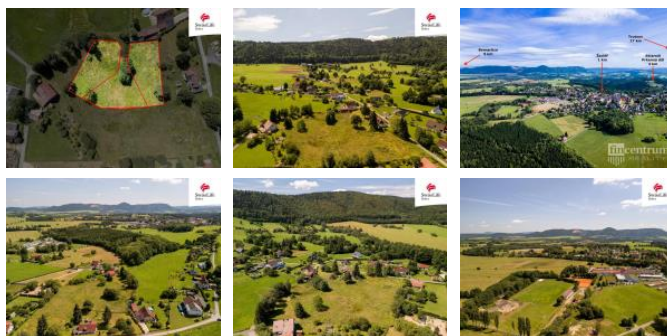

K prodeji, pozemky - stavební / bydlení, 1236 m2

Cena za nemovitost:

1 990 K

číslo inzerátu (ID): **4273865** Datum vydání: **05.11.2024**

Lokalita:

Trutnov

Pokud jste nároční a chcete, aby Vaše nové bydlení bylo naprosto výjimečné, pak jste zde správně!

Máme pro Vás jediné místo k výstavbě Vašeho nového domova v obci Žacléř, v krásné lokalitě plné zeleně a přírody a to v podobě stavebního pozemku o rozloze krásných 1236m².

Pokud však vyhledáváte maximální soukromí, je zde možnost stát se hrdým majitelem hned tří pozemků vedle sebe. Další dva o rozloze 1222 m² a 1247 m²

Veškeré inženýrské sítě jsou v dosahu, nebude tedy žádný problém s připojením.

V rámci prodeje je zde možnost využití již zhotovené projektové dokumentace nebo v případě zakoupení všech tří pozemků možnost realizovat kompletně připravený developerský projekt výstavby apartmánů. Stavební povolení je v řešení úřadů a může být součástí prodeje pozemků.

Pokud Vás tento pozemek zaujal, neváhejte a zavolejte si o více informací a případnou prohlídku.

Máme pro Vás připravené bezkonkurenční financování a to jak na nákup nemovitosti, tak na kompletní výstavbu včetně doporučení na skvělou stavební firmu.

Bude se na Vás těšit makléř Václav Jančík.

ID inzerátu ESO:	4273865
Inzerát aktualizován:	05.11.2024
Inzerát vydán:	30.08.2024
ID zakázky v RK:	0
Plocha:	1236 m²
Plocha pozemku:	1236 m²

KONTAKTNÍ ÚDAJE:

Václav Jančík

Tel:

+420 800775577

Email:

info-

reality@swisslifeselect.cz

Swiss Life Select

Reality s.r.o.

Tel:

800 55 77 55

Adresa:

Poběžní 620/3, 18600

Praha 8

Web:

<https://www.swisslife-reality.cz/>