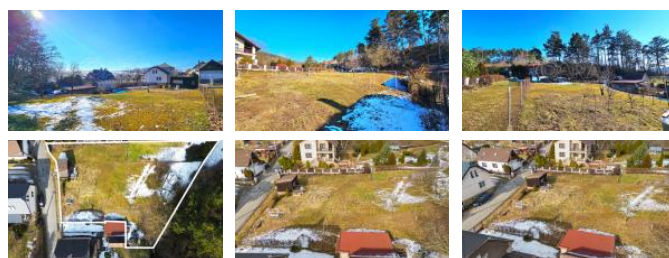

Hledáte jedine né místo s kouzelnou atmosférou, dostatkem soukromí a nádherným výhledem? Tento prostorný pozemek v malebných Zaho anech u Berouna má rozhodn co nabídnout!

? Možnost výstavby rodinného domu až o dvou nadzemních podlažích s obytným podkrovím

? Velkorysá plocha 1 220 m² vám umožní realizovat vaše sny o bydlení

? Slunná JZ orientace a mírn svažitý terén zajiš ují úžasný výhled a dostatek soukromí

? Inženýrské sít jsou k dispozici v p ílehlé komunikaci

? Autentická atmosféra p vodní zástavby, která si zachovává své kouzlo – žádná uniformní výstavba "na zelené louce"

? Více prostoru, více možností! Nejen tento slunný pozemek, ale i sousední parcela s rodinným domem a velkou zahradou mohou být vaše! Spole n tvo í jedine ný celek, který otevírá široké možnosti pro velkorysé rodinné bydlení, podnikání i investici.

? Lokalita, která má vše

Zaho any spojují klid venkova s výhodami m sta – v blízkém Beroun najdete veškeré služby, skv lou infrastrukturu a pohodlné spojení do Prahy. Okolní p íroda láká k procházkám, sportu i relaxaci.

Ne ekejte, p íležitosti jako tato rychle mizí! Ozv te se mi a rád vám zašlu bližší informace k ob ma nabídkám.

Budu se na vás t šit na prohlídce.

Pomohu Vám i se zajišt ním výhodného financování.

V p ípad více zájemc bude nemovitost prodána nejvýhodn jší nabídkce.

ID inzerátu ESO:	4314657
Inzerát vydán:	26.02.2025
ID zakázky v RK:	14825
Plocha:	1220 m²
Plocha pozemku:	1220 m²

KONTAKTNÍ ÚDAJE:

Ing. David Krátký

Tel:

739 676 747

Email:

david.kratky@qara.cz

QARA s.r.o

Tel:

606 113 100

Adresa:

Šafa íkova 201/17, 120 00

Praha 2

Web:

www.qara.cz/