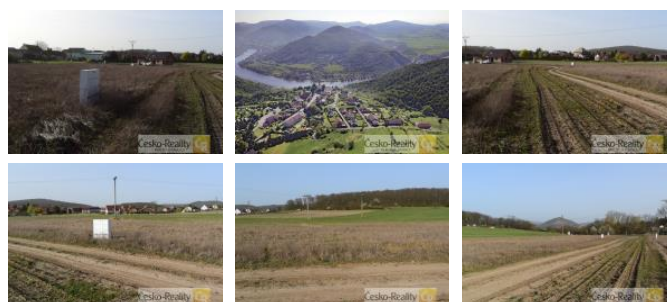

K prodeji, pozemky - stavební / bydlení, 1207 m²

Cena za nemovitost:

2 401 930 K

číslo inzerátu (ID): 4155116 Datum vydání: 13.11.2024

 Lokalita:
Ústí nad Labem

Exkluzivně nabízíme k prodeji rovný záslabovaný stavební pozemek ve vyhledávané lokalitě CHKO Česká stáedoha í, v blízkosti poutního kostela sv. Barbory, obec ehlovice - Dublce.

Dokon ení stavby p ípojky pro vodu a kanalizaci je plánováno ve 2. polovin roku 2024, v etn zpevn né p ístupové komunikace, vše v souladu s platným stavebním povolením.

Projekt samotného domu a stavební povolení si nový vlastník pozemku vy izuje již osobn , v etn realizace stavby domu.

Pozemek se nachází 3 km od sjezdu z dálnice D8.

Autem Ústí nad Labem – 15 min., Teplice – 15 min., Praha, metro C Let any - 45 min.

Pro další informace, prosím, kontaktujte uvedeného maklé e esko-Reality s.r.o.

| | |
|-----------------------|---------------------|
| ID inzerátu ESO: | 4155116 |
| Inzerát aktualizován: | 13.11.2024 |
| Inzerát vydán: | 24.05.2023 |
| ID zakázky v RK: | 23-208 |
| Stav: | Velmi dobrý |
| Plocha: | 1207 m ² |
| Plocha pozemku: | 1207 m ² |