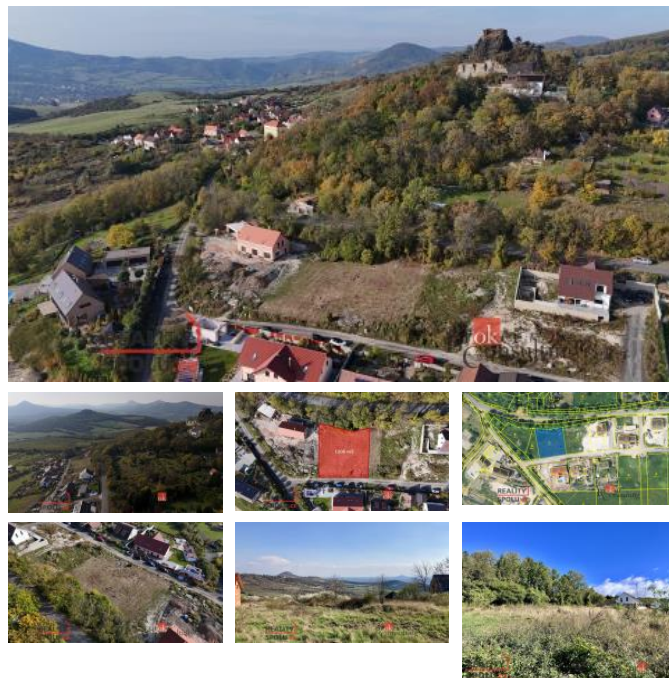

Obec Kamýk se nachází v katastrálním území Kamýk u Litomíče přibližně 5 km severozápadně od Litomíče, kde je též veškerá občanská vybavenost. Dominantou vesnice je zámek hradu Kamýk Nájezd na dálnici D8 do 15 minut. Vzdálenost od Prahy 65 km.

Místo je ideálním zázemím pro klienty, kteří mají rádi cykloturistiku a přírodní turistiku. Okolím prochází řada cyklostezek a turistických tras, které zvou k návštěvě přírodních památek v CHKO Českého středohoří. Přilehlé Litomíče disponují mnoha sportovišti pro děti, mládež i dospělé jako krytý plavecký bazén, letní koupaliště na Písečném ostrově na Labi, zastřešený zimní stadion, fotbalový stadion a mnoho dalších menších sportovišť. Dále je zde přístaviště lodí a šlapadel a přístaviště rekreačních plavidel.

Nechte se okouzlit krásou okolí a udělejte první krok k vašemu vysněnému bydlení! Máte příležitost vytvořit si domov přesně podle svých představ.

Chcete se dozvědět více? Kontaktujte nás.

V případě zájmu rádi navrhne optimální financování nákupu nemovitosti. ID 64573

ID inzerátu ESO:	4284612
Inzerát aktualizován:	04.11.2024
Inzerát vydán:	12.10.2024
Plocha:	1206 m²
Plocha pozemku:	1206 m²

KONTAKTNÍ ÚDAJE:

Broker Consulting, a.s.

Tel:

+420 800 100 164

Email:

okrealitnisluzby@bcas.cz

Broker Consulting, a.s.

Tel:

800100164

Adresa:

Radlická 751/113E, 158 00

Praha - Stodolky

Web:

<https://realityspolu.cz>