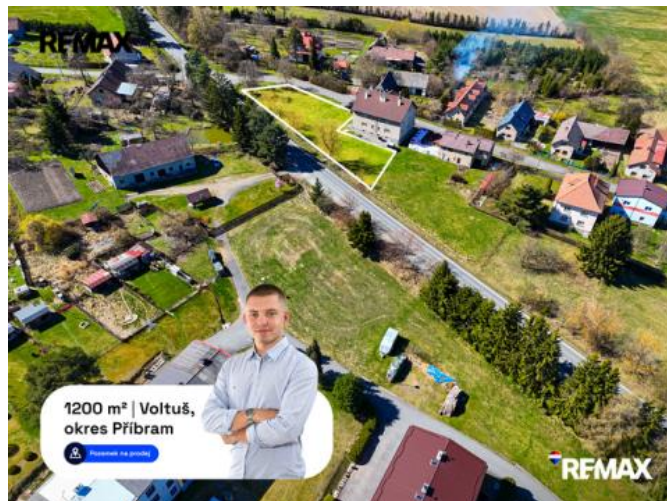

K prodeji, pozemky - stavební / bydlení, 1200 m²

Cena za nemovitost:

2 160 000 K

íslo inzerátu (ID): 4398663 Datum vydání: 14.06.2026

Lokalita:
P íbram

Nabízíme k prodeji stavební pozemek v klidné obci Voltuš u Rožmitálu pod T emšínem, ideální pro výstavbu rodinného domu.

Pozemek se nachází p ímo ve st edu obce a nabízí kombinaci soukromí, klidu a krásné okolní p írody. Lokalita je sou ástí malebné krajiny Brdy, která je ideální pro každodenní relax i aktivní život.

V bezprost ední blízkosti (cca 1 minuta ch ze) se nachází Mohyla Jakuba Jana Ryby, která dodává místu jedine nou atmosféru.

Hlavní p ednosti pozemku:

- klidná lokalita v srdci p írody
- umíst ní p ímo v obci
- ideální pro výstavbu rodinného domu
- výborná dostupnost do P íbrami
- ob anská vybavenost v Rožmitálu pod T emšínem

Inženýrské sít :

- Voda není aktuáln p ivedena
- O elekt inu je již zažádáno

Prodávající si vyhrazuje právo vybrat kupujícího na základ ěm zvolených kritérií.

ID inzerátu ESO:	4398663
Inzerát aktualizován:	14.06.2026
Inzerát vydán:	20.04.2026
ID zakázky v RK:	437413
Plocha:	1200 m ²
Plocha pozemku:	1200 m ²