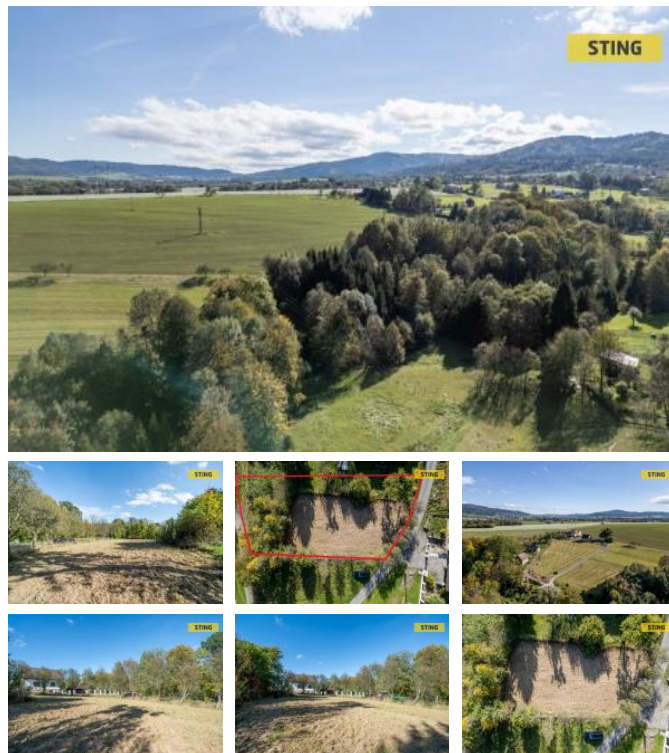

## K prodeji, pozemky - stavební / bydlení, 1189 m<sup>2</sup>

Cena za nemovitost:

**990 K**

Íslo inzerátu (ID): 4128990 Datum vydání: 07.11.2024

Lokalita:

**Frýdek-Místek**

Nabízíme na prodej stavební pozemek o celkové výměře 1.189m<sup>2</sup> v podhorské obci Milíkov u Jablunkova. Pozemek je rovinný, celodenně prosluněný, má pravidelný obdélníkový tvar. Možnost napojení na všechny inženýrské sítě (elektrina, vodovod, plyn a kanalizace). Dojezd po obecní asfaltové komunikaci. Jedná se o klidné místo s dostatkem soukromí. Do 5 minut chůze se nachází obchod, autobusová zastávka, škola, hospoda. Pro více informací kontaktujte makléře. Do konce listopadu 2024 nabízíme prostřednictvím našeho partnera úrokovou sazbu od 4,79 % p.a. Více informací Vám sdělí náš specialista na prohlídce.

ID inzerátu ESO:	4128990
Inzerát aktualizován:	07.11.2024
Inzerát vydán:	20.03.2023
ID zakázky v RK:	127245
Plocha:	1189 m <sup>2</sup>
Plocha pozemku:	1189 m <sup>2</sup>