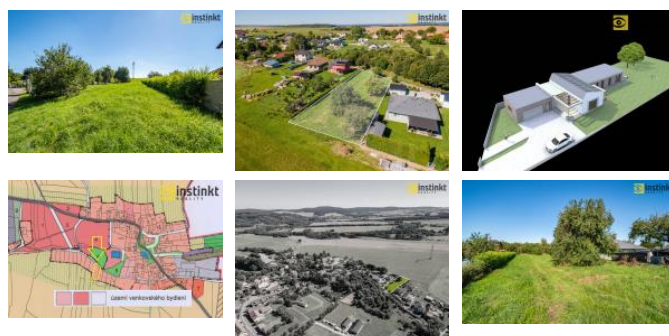

K prodeji, pozemky - stavební / bydlení, 1188 m²

Cena za nemovitost:

2 599 000 K

íslo inzerátu (ID): 4186391 Datum vydání: 13.09.2024

Lokalita:
Rokycany

Nabízíme k prodeji stavební pozemek o velikosti 1188m² na okraji zástavby rodinných domů v obci Náměrov, 17 km od Rokycan. IS: elektřina 230/400V, obecní kanalizace oboje na pozemku. Voda – vyřízeno povolení k vyhloubení vrtu. K pozemku vede asfaltová příjezdová komunikace. Pozemek zahrnut dle ÚP – území venkovského bydlení. Na pozemek je již vypracovaná studie rodinného domu s fotovoltaikou a dvougaráží – možnost poskytnout. Není však nutné tuto stavbu vyhotovit. V místě obvyklá občanská vybavenost, dostupnost do centra Rokycan a k nájezdu na dálnici D5 do 15ti minut. Na nemovitost lze žádat hypotéku úvěr, s kterým Vám rádi a zdarma pomůžeme. Doporučíme vidět. Zajímavá nabídka.

ID inzerátu ESO:	4186391
Inzerát aktualizován:	13.09.2024
Inzerát vydán:	25.09.2023
ID zakázky v RK:	110840
Plocha:	1188 m ²
Plocha pozemku:	1188 m ²

KONTAKTNÍ ÚDAJE:

Mgr. Martin Seidl

Tel:

734319301

Email: