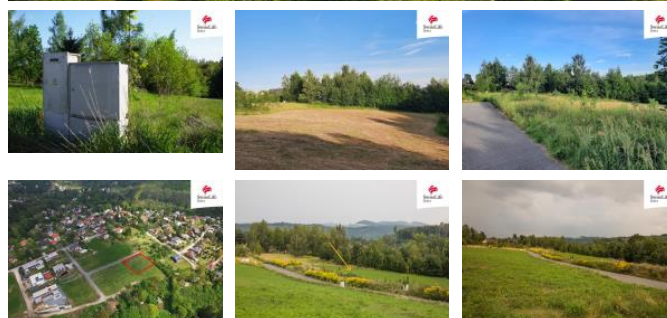

V okolí pozemku se kromě dalších několika stavebních parcel nachází také velmi hezky udržované domy. V obci najdeme vše potřebné - školu, školku, Sokol, obchody, výbornou cukrárnu. Odpočívat a rozmazlovat se můžete v místním vyhlášeném hotelu Sen, kde najdete sauny, vířivky a mnoho dalšího.

Pár kroků od pozemku začíná turistická stezka, která se vine lesem až k Sázkavě a oblíbené plovárně provorepublikového státního. Tam se můžete občerstvit, přivozem přepravit na druhý břeh nebo se kochat romantickými zákoutími středověkého hradu Zlenice (neboli Hlázky). Takových zajímavých cest je tu spousta, Ladě v kraj přímě vybízí k toulkám přírodou, a už přišky nebo na kole. V případě příznivých povětrnostních podmínek dokonce bývá též u pozemku upravená běžkařská stopa.

Senohraby jsou velmi dobře dostupné do Prahy, přitom jsou obklopeny krásnou přírodou. Toto místo na Vás dýchne pohodou, harmonií a klidem a stojí za to ho navštívit. Pokud Vás naše nabídka zaujala, neváhejte se na nás obrátit, velmi rády Vám tento nádherný pozemek ukážeme.

ID inzerátu ESO:	4245064
Inzerát aktualizován:	01.10.2024
Inzerát vydán:	09.05.2024
ID zakázky v RK:	0
Plocha:	1185 m²
Plocha pozemku:	1185 m²

KONTAKTNÍ ÚDAJE:

Bc. Radka Inovecká

Tel:

+420 800775577

Email:

**info-
reality@swisslifeselect.cz**

**Swiss Life Select
Reality**

Tel:

800 55 77 55

Adresa:

Poběžní 620/3, 18600

Praha 8

Web:

**[https://www.swisslife-
reality.cz/](https://www.swisslife-reality.cz/)**