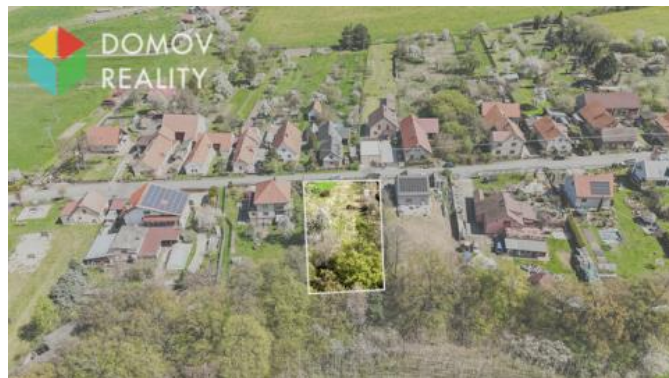

K prodeji, pozemky - stavební / bydlení, 1132 m²

Cena za nemovitost:

5 773 000 K

íslo inzerátu (ID): 4403445 Datum vydání: 08.05.2026

Lokalita:
Beroun

Naše společnost vám nabízí k prodeji stavební pozemek o velikosti 1132 m² v malebné obci Drahlovice, spadající pod Skuhrov pod Brdy. Tento pozemek představuje ideální příležitost pro ty, kteří hledají klidné bydlení v prostředí s výbornou dostupností do města. Parcela se nachází ve stávající zástavbě, kde již nehrozí další rozšíření okolní výstavby, což zajišťuje zachování charakteru místa.

Územní plán a regulativa:

- Zastavitelné rodinnými domy
- Max. výška: 9m, jednopodlažní s využitelným podkrovím
- Povolená zastavitelná plocha pozemku k celkové výměře pozemku činí 30 %

Velkou výhodou tohoto místa je jeho široké okolí. Za pozemkem protéká potok, ke kterému je přímo přístup, což dodává místu jedinečnou atmosféru. Stačí pár minut chůze a ocitnete se v rozlehlých brdských lesích, které nabízejí nespočet možností pro procházky, cyklistiku, houbaření i každodenní relaxaci v přírodě. Lesními cestami se lze pohodlně dostat i do okolních obcí, jako jsou Kytín nebo Dobruška.

Obec Drahlovice má přibližně 600 obyvatel a nabízí skutečně venkovský klid bez ruchu města. Přesto je lokalita velmi dobře dostupná. Beroun je vzdálen přibližně 16 km a nabízí kompletní občanskou vybavenost. V nedaleké obci Liteň, která je vzdálená pouze 4 km, najdete základní školu i obchody. Dobrá dostupnost je také do Mstěnice (10 km) nebo Mníšek pod Brdy (18 km). Do Prahy se autem dostanete pohodlně přibližně za cca 30 min. V případě potřeby hypotečního úvěru Vám pomůže náš finanční specialista.

311623447

Adresa:

**Na Příkop 1/6, 266 01
Beroun**

Web:

www.domov-beroun.cz

ID inzerátu ESO:	4403445
Inzerát vydán:	08.05.2026
ID zakázky v RK:	6402
Plocha:	1132 m ²
Plocha pozemku:	1132 m ²