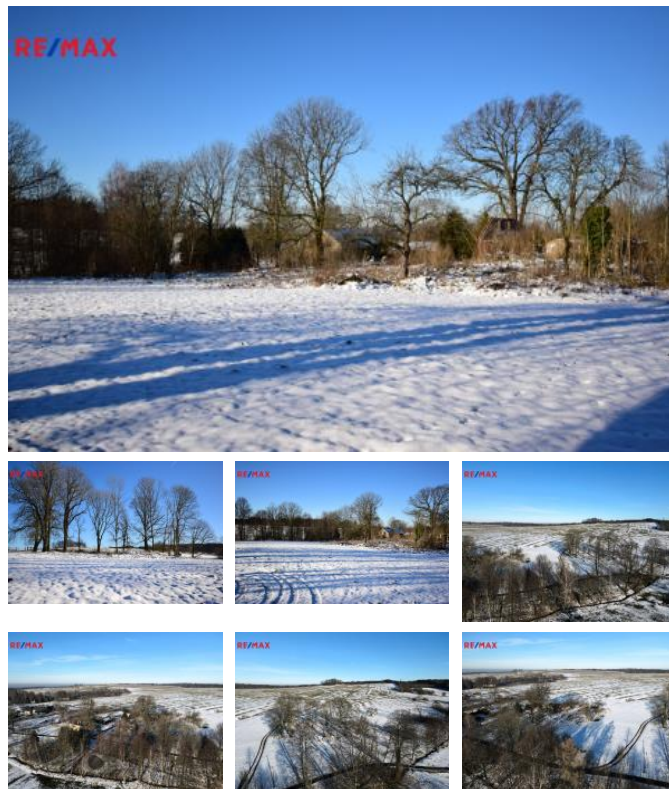

Soubor pozemků sestává z pozemků s parc. list. st. 64 (zbořeniště, zastavěná plocha a nádvoří), 1186 - ostatní plocha, 1187 - trvalý travní porost, 1188 - ostatní plocha. Všechny tyčty na sebe navazující pozemky jsou dle územního plánu v zastavitelné části obce, určené pro výstavbu, označené jako bydlení v rodinných domech - venkovské (BV).

Územní plán umožňuje:

jedno až dvoupodlažní stavby s využitelným podkrovím
maximální výška stavby 13 m
koeficient zastavitelnosti 0,4
minimální velikost pozemku 1000 m²

Dolní Oldiš je malá vesnice, část obce Bulovka v okrese Liberec. Nachází se asi pět kilometrů severovýchodně od Bulovky, u polských hranic. Žije zde 49 obyvatel. I přes odlehlost místa je sem dobré spojení autem díky nové asfaltové komunikaci. V obci funguje pekárna a nejbližší obchod s potravinami je v sousední Bulovce vzdálené 5 km. Veškerá občanská vybavenost se nachází ve Frýdlantu (15 min), například v Liberci (40 min). Dojezdový čas do Prahy je 1 hod 30 min. Do Dolní Oldiše jezdí autobus z Frýdlantu.

Pokud Vás nabídka pozemků v Dolní Oldiši zaujala, kontaktujte mne pro další informace.

ID inzerátu ESO:	4306612
Inzerát aktualizován:	07.02.2025
Inzerát vydán:	25.01.2025
ID zakázky v RK:	406368
Plocha:	11189 m²
Plocha pozemku:	11189 m²

KONTAKTNÍ ÚDAJE:

Ing. Jana Karlachová

Tel:

+420606792574

Email:

jana.karlachova@re-max.cz

RE/MAX Alfa

Tel:

731 618 416

Adresa:

Spálená 97/29, 110 00

Praha 1

Web:

www.remamaxalfa.cz