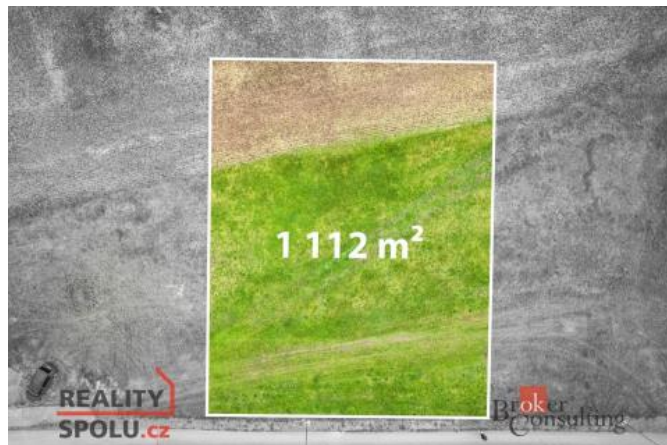

K prodeji, pozemky - stavební / bydlení, 1112 m²

Cena za nemovitost:

4 290 000 K

íslo inzerátu (ID): 4307102 Datum vydání: 28.01.2025

Lokalita:

P íbram

Hledáte vhodné místo, pro výstavbu svého domova? Nabízím vám pozemek v atraktivní lokalitě, která má vše, co si jen můžete přát. Příroda kolem, výborná občanská vybavenost ve vedlejším městě a 3 kilometry vzdálený nájezd na dálnici směrem Praha, kde jste za 28 minut. Pozemek se nachází ve vesnici Budínek, jen 5 kilometrů od města Dobruška. Rozloha pozemku je 1112 metrů čtverečních. V těsné blízkosti pozemku jsou zavedeny inženýrské sítě. V případě zájmu o více informací včetně financování pozemku se na mě neváhejte obrátit.

ID inzerátu ESO:	4307102
Inzerát vydán:	28.01.2025
ID zakázky v RK:	24618
Plocha:	1112 m ²
Plocha pozemku:	1112 m ²

KONTAKTNÍ ÚDAJE:

Broker Consulting, a.s.

Tel:

+420 800 100 164

Email:

okrealitnisluzby@bcas.cz