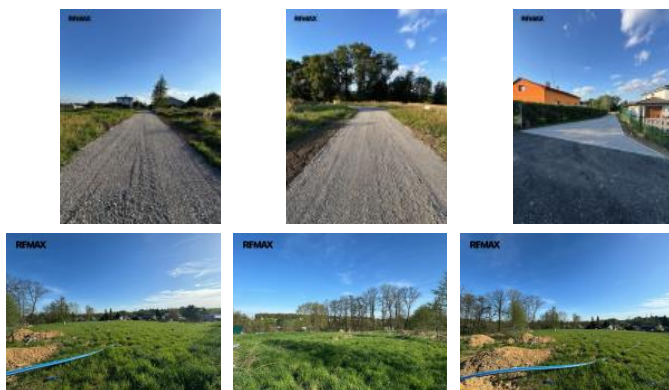

K prodeji, pozemky - stavební / bydlení, 1080 m²

Cena za nemovitost:

1 299 000 K

íslo inzerátu (ID): 4402882 Datum vydání: 06.05.2026

Lokalita:
Karviná

Nabízíme ke koupi stavební pozemek o výměře 1080m² v Dolní Lutyni, který má již zbudované vl. p. úpojky vody a el. Pozemek má obdélníkový tvar, je slunný s výhledem na obec. V ceně je i podíl na vlastní zpevněné p. újezdové cestě. Veškerá občanská vybavenost je v dosahu. Zdarma zajistíme profinancování této nemovitosti.

Prodávající si vyhrazuje právo vybrat kupujícího na základě jím zvolených kritérií.

ID inzerátu ESO:	4402882
Inzerát vydán:	06.05.2026
ID zakázky v RK:	438946
Plocha:	1080 m ²
Plocha pozemku:	1080 m ²

KONTAKTNÍ ÚDAJE: