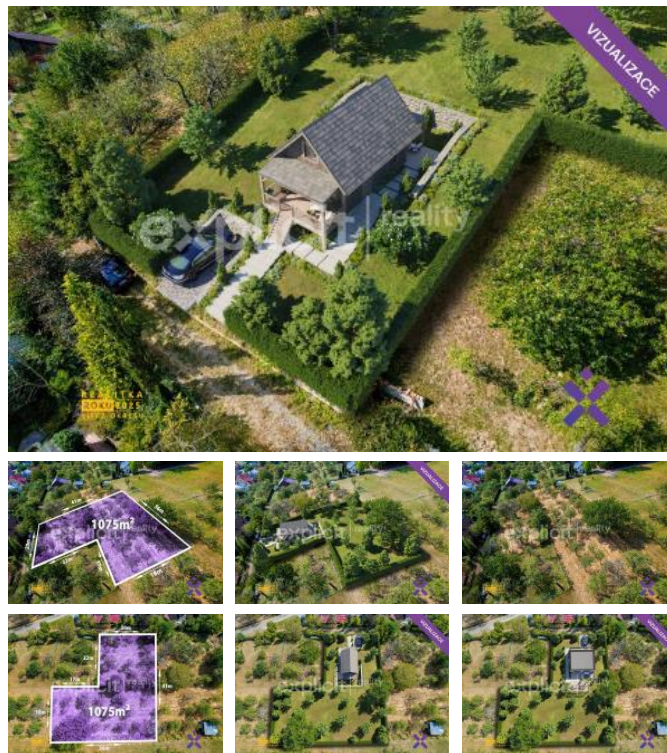

Na hranici pozemku jsou k dispozici inženýrské sítě elektřiny, obecní vodovod i kanalizace. Přístup je zajištěn po obecní komunikaci, takže se sem bez problémů dostanete po celý rok. Parcela je mírně svažité, krásně prosluněná a díky své poloze nabízí otevřené výhledy do okolní krajiny.

Výhledy jsou jedním z hlavních benefitů tohoto místa. Ráno vás probudí slunce nad loukami, večer si užijete klid a západy slunce nad lesy.

Vítová spojuje klid venkova s dobrou dostupností. Do Fryštáku dojedete za pár minut, do Zlína přibližně za deset. V blízkosti je také autobusová zastávka. Samotný Fryšták nabízí kompletní občanskou vybavenost školy, školky, obchody, služby i možnosti volnočasových aktivit.

K dispozici je kompletní dokumentace včetně územního plánu, informací o sítích a dalších podkladech k budoucímu využití.

Pokud hledáte pozemek s atmosférou a potenciálem do budoucna, rád vám ho osobně ukážu a probereme všechny možnosti.

Těším se na setkání.

Tomáš Batík

ID inzerátu ESO:	4366007
Inzerát aktualizován:	22.04.2026
Inzerát vydán:	23.10.2025
Plocha:	1075 m²
Plocha pozemku:	1075 m²

KONTAKTNÍ ÚDAJE:

Tomáš Batík

Tel:

+420 773 022 220

Email:

info@explicitreality.cz

EXPLICIT REALITY,

S.R.O.

Tel:

Adresa:

Dlouhá 5617, 76001 Zlín

Web:

www.explicitreality.cz