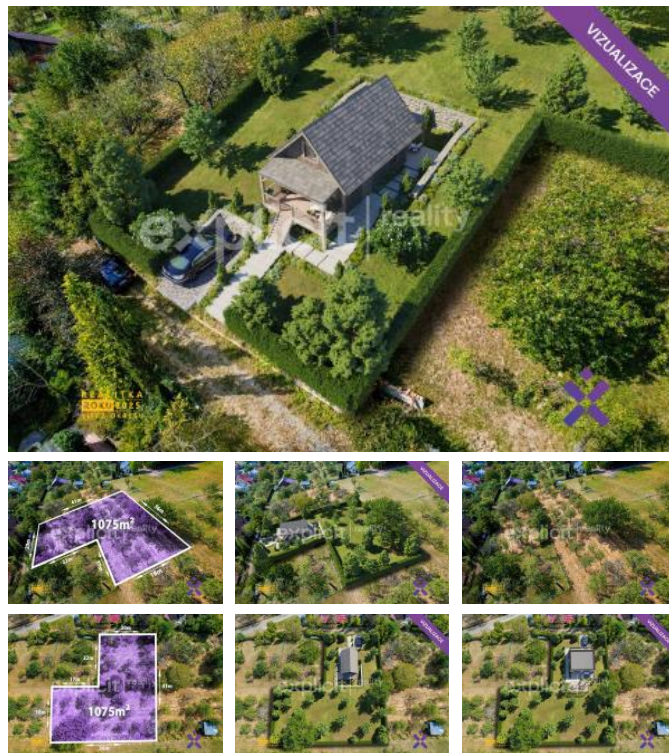

Na hranici pozemku jsou k dispozici inženýrské sítě elektřiny, obecní vodovod i kanalizace. Přístup je zajištěn po obecní komunikaci, takže se sem bez problémů dostanete po celý rok. Parcela je mírně svažité, krásně prosluněná a díky své poloze nabízí otevřené výhledy do okolní krajiny.

Výhledy jsou jedním z hlavních benefitů tohoto místa. Ráno vás probudí slunce nad loukami, večer si užijete klid a západy slunce nad lesy.

Vítová spojuje klid venkova s dobrou dostupností. Do Fryštáku dojedete za pár minut, do Zlína přibližně za deset. V blízkosti je také autobusová zastávka. Samotný Fryšták nabízí kompletní občanskou vybavenost školy, školky, obchody, služby i možnosti volnočasových aktivit.

K dispozici je kompletní dokumentace včetně územního plánu, informací o sítích a dalších podkladech k budoucímu využití.

Pokud hledáte pozemek s atmosférou a potenciálem do budoucna, rád vám ho osobně ukážu a probereme všechny možnosti.

Těším se na setkání.

Tomáš Batík

ID inzerátu ESO:	4366007
Inzerát aktualizován:	25.06.2026
Inzerát vydán:	23.10.2025
Plocha:	1075 m²
Plocha pozemku:	1075 m²

KONTAKTNÍ ÚDAJE:

Tomáš Batík

Tel:

+420 773 022 220

Email:

info@explicitreality.cz

EXPLICIT REALITY,

S.R.O.

Tel:

Adresa:

Dlouhá 5617, 76001 Zlín

Web:

www.explicitreality.cz

explicit | reality