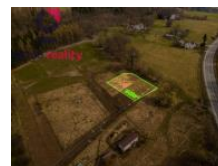

Lokalita:
Semily

Milovník přírody nabízíme k prodeji stavební pozemek o výměře 1 040 m² v malebné části obce Valteřice v Krkonoších (Horní Branná, okres Semily).

Pozemek se nachází v nově vznikající lokalitě rodinných domů a nabízí ideální kombinaci soukromí, přírody a dostupnosti.

ROZVOJ LOKALITY (KLÍČOVÉ!)

V celé lokalitě aktuálně probíhá příprava výstavby přístupové komunikace a inženýrských sítí v rámci spolku vlastníků (stavebních pozemků).

- předpokládané náklady cca 500 000 Kč / pozemek
- výrazně nižší než individuální zástavba
- realizace plánována v tomto roce

Tip: Kupujete tedy pozemek v lokalitě, která se postupně mění na plnohodnotné bydlení.

- přístup z obecní komunikace
- ideální velikost pro rodinný dům + zahradu
- klidná lokalita bez husté zástavby
- okolí plné zeleně a přírody

Součástí prezentace je také vizualizace možného využití pozemku, která pomáhá lépe představit budoucí bydlení v etnoprostředí, zahrady a vjezdu.

Pozemek má ideální velikost 1 040 m² – žádná zbytečná „velká údržba“, ale dost prostoru na komfortní bydlení.

LOKALITA.

Valteřice v Krkonoších – klidné bydlení s dostupností do Vrchlabí a Jilemnice, v dosahu přírody i hor.

Pro více informací nebo domluvení prohlídky mě neváhejte kontaktovat.

! POZNÁMKA !

Vizualizace je ilustrativní a slouží pro představu budoucího využití pozemku.