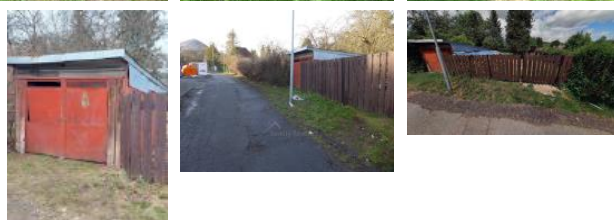

K prodeji, pozemky - stavební / bydlení, 1039 m²

Cena za nemovitost:

1 300 000 K

íslo inzerátu (ID): 4209787 Datum vydání: 09.11.2024

Lokalita:

eská Lípa

Nabízíme k prodeji rovinatý pozemek , oplocený, v centru obce Svor. V blízkosti jsou inženýrské sít (elektrika, voda). V obci je mate ská školka, obchod, pošta, vlakové nádraží. Dojezdová vzdálenost do Liberce 40 minut, do Nového Boru 5 minut, do eské Lípy 15 minut. V blízkosti jsou krásné turistické a cyklistické trasy eskosaského Švýcarska a Lužických hor.

ID inzerátu ESO:	4209787
Inzerát aktualizován:	09.11.2024
Inzerát vydán:	27.12.2023
ID zakázky v RK:	23041
Stav:	Velmi dobrý
Plocha:	1039 m ²
Plocha pozemku:	1039 m ²

KONTAKTNÍ ÚDAJE:

Mgr. Jana Lovecká

Tel: