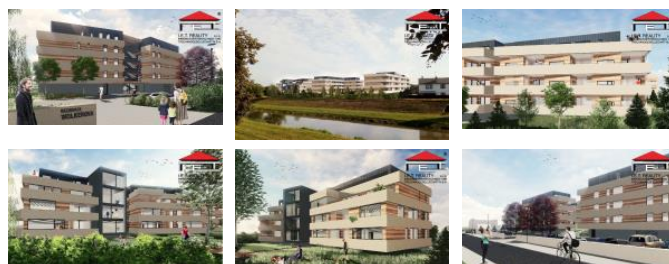

K prodeji, pozemky - stavební / bydlení, 10295 m²

Cena za nemovitost:

0 K

íslo inzerátu (ID): **3883693** Datum vydání: **17.06.2024**

Lokalita:
Opava

Nabízíme vám k odprodeji pozemky s kompletním projektem na výstavbu dvou bytových domů a jednoho vila domu. Součástí prodeje je projektová dokumentace se stavebním povolením a územním rozhodnutím. V bytovém domě . 1 je 25 bytových jednotek, přičemž každá jednotka má k dispozici jedno parkovací stání. Bytový dům . 2 obsahuje 19 bytových jednotek a má k dispozici dvacet parkovacích stání. Vila dům . 3 má 8 nadstandardních bytových jednotek nad 100 m² a každá bytová jednotka má dvě parkovací stání. Projekt se nachází v rezidenční části ul. Wolkerova, která zaručuje klidné a bezpečné bydlení propojené s přírodou. S možností odkupu a projektovou dokumentací vás rádi seznámíme v prostorách naší ostravské pobočky.

ID inzerátu ESO:	3883693
Inzerát aktualizován:	17.06.2024
Inzerát vydán:	16.02.2021
Plocha:	10295 m²
Plocha pozemku:	10295 m²

KONTAKTNÍ ÚDAJE:

Richard Ter

Tel:

+420 595 021 059

Email:

terc@4.ietreality.cz

I.E.T. REALITY

Tel:

+420 724 929 810

Adresa:

nám. Svobody 18, 60200

Brno - střed

Web:

www.iet-reality.cz