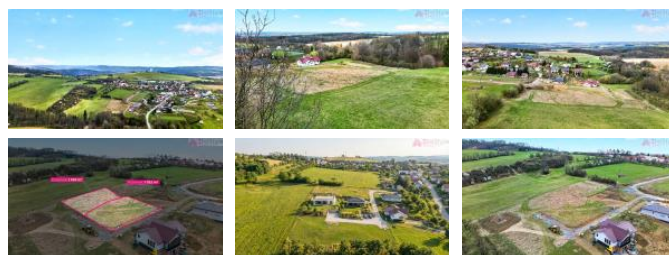

## K prodeji, pozemky - stavební / bydlení, 1022 m2

Cena za nemovitost:

**2 250 K**

íslo inzerátu (ID): **4403583** Datum vydání: **11.05.2026**

Lokalita:  
**Vsetín**

Nabízíme k prodeji stavební pozemky v obci Lešná v k.ú. Perná u Valašského Meziříčí, jedná se o příjemné místo v nově vznikající lokalitě zástavby rodinných domů. K prodeji jsou určeny dva pozemky, jeden o výměře 1022 m<sup>2</sup> a druhý o výměře 1025 m<sup>2</sup>. Územním plánem jsou určeny k zastavení rodinnými domy. Pozemky jsou uprostřed přírody a jsou orientovány na jihozápadní stranu, zajišťují tak krásné výhledy a západy slunce. Sítě jsou provedeny k pozemkům, připravena je vodovodní přípojka, dešťová i splašková kanalizace a zabudovaný je také optický kabel, zhotovení příjezdové cesty je ve výstavbě. Jedná se o klidné místo a přitom pár minut od města Valašského Meziříčí. Tady si můžete opravdu v klidu vychutnat svou ranní kávu na terase, odpoledne si můžete zahrát dříve na zahradě a večer si užijete krásné výhledy. Cena je uvedena za jeden pozemek. Pokud Vás pozemek zaujal, zavolejte mi pro více informací i na prohlídku. Prodej zajišťuje výhradně naše realitní kancelář.

ID inzerátu ESO:	4403583
Inzerát vydán:	11.05.2026
ID zakázky v RK:	0
Plocha:	1022 m <sup>2</sup>
Plocha pozemku:	1022 m <sup>2</sup>