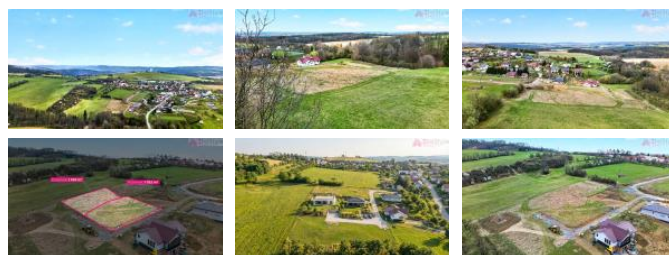

K prodeji, pozemky - stavební / bydlení, 1022 m2

Cena za nemovitost:

0 K

íslo inzerátu (ID): **4399819** Datum vydání: **24.04.2026**

Lokalita:
Vsetín

Nabízíme k prodeji stavební pozemky v obci Lešná v k.ú. Perná u Valašského Meziříčí, jedná se o příjemné místo v nově vznikající lokalitě zastavby rodinných domů. K prodeji jsou určeny dva pozemky, jeden o výměře 1022 m² a druhý o výměře 1025 m². Územním plánem jsou určeny k zastavení rodinnými domy. Pozemky jsou uprostřed přírody a jsou orientovány na jihozápadní stranu, zajišťují tak krásné výhledy a západy slunce. Sítě jsou provedeny k pozemkům, připravena je vodovodní přípojka, dešťová i splašková kanalizace a zabudovaný je také optický kabel, zhotovení příjezdové cesty je ve výstavbě. Jedná se o klidné místo a přitom pár minut od města Valašského Meziříčí. Tady si můžete opravdu v klidu vychutnat svou ranní kávu na terase, odpoledne si můžete zahrát dříve na zahradě a večer si užijete krásné výhledy. Cena je uvedena za jeden pozemek. Pokud Vás pozemek zaujal, zavolejte mi pro více informací i na prohlídku. Prodej zajišťuje výhradně naše realitní kancelář.

ID inzerátu ESO:	4399819
Inzerát vydán:	24.04.2026
ID zakázky v RK:	0
Plocha:	1022 m ²
Plocha pozemku:	1022 m ²

KONTAKTNÍ ÚDAJE:

Ing. Diana Nohálová

Tel:

+420 737953295

Email:

diana.nohalova@diastylereality.cz