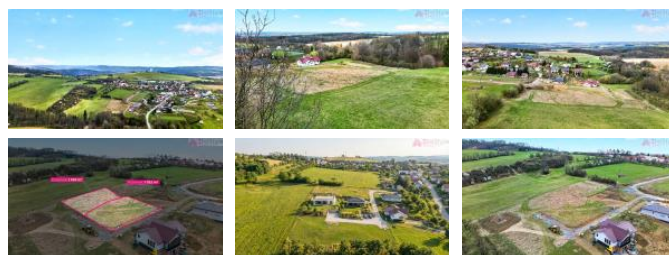

K prodeji, pozemky - stavební / bydlení, 1022 m2

Cena za nemovitost:

2 500 000 K

íslo inzerátu (ID): 4395182 Datum vydání: 09.04.2026

Lokalita:
Vsetín

Nabízíme k prodeji stavební pozemky v obci Lešná v k.ú. Perná u Valašského Meziříčí, jedná se o příjemné místo v nově vznikající lokalitě zástavby rodinných domů. K prodeji jsou určeny dva pozemky, jeden o výměře 1022 m² a druhý o výměře 1025 m². Územním plánem jsou určeny k zastavení rodinnými domy. Pozemky jsou uprostřed přírody a jsou orientovány na jihozápadní stranu, zajišťují tak krásné výhledy a západy slunce. Sítě jsou provedeny k pozemkům, připravena je vodovodní přípojka, dešťová i splašková kanalizace a zabudovaný je také optický kabel, zhotovení příjezdové cesty je ve výstavbě. Jedná se o klidné místo a přitom pár minut od města Valašského Meziříčí. Tady si můžete opravdu v klidu vychutnat svou ranní kávu na terase, odpoledne si můžete zahrát dříve na zahradě a večer si užijete krásné výhledy. Cena je uvedena za jeden pozemek. Pokud Vás pozemek zaujal, zavolejte mi pro více informací i na prohlídku. Prodej zajišťuje výhradně naše realitní kancelář.

ID inzerátu ESO:	4395182
Inzerát vydán:	09.04.2026
ID zakázky v RK:	0
Plocha:	1022 m ²
Plocha pozemku:	1022 m ²

KONTAKTNÍ ÚDAJE:

Ing. Diana Nohálová

Tel:

+420 737953295

Email:

diana.nohalova@diastylereality.cz