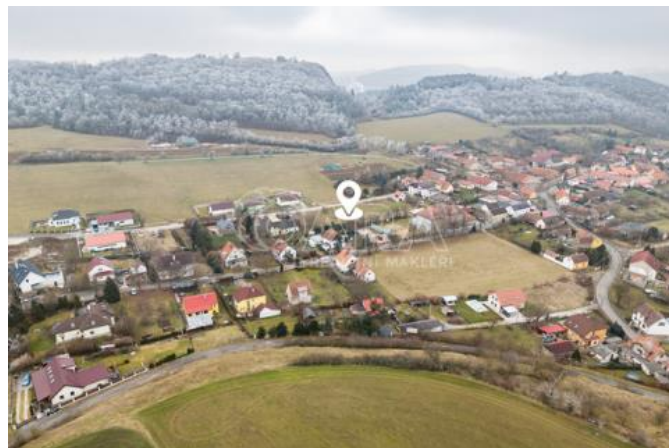

K prodeji, pozemky - stavební / bydlení, 1013 m²

Cena za nemovitost:

5 990 000 K

íslo inzerátu (ID): 4308184 Datum vydání: 31.01.2025

Lokalita:
Beroun

Na okraji CHKO eský kras a prakticky na dohled od K ivoklátska se nachází Kon prusy.

Možná je znáte díky slavným jeskyním, ale t eba se toto místo stane i vaším budoucím domovem.

Pokud hledáte klidné místo, kde si postavíte nový d m dle svých p edstav a bez zbyte ných kompromis , toto by mohlo být ono.

Povolený zám r dle územního plánu:

1. Rodinný d m, nebo
2. Dvojd m

Zastav nost: až 25 % (tj. 250 m²)

Parkování nutné na vlastním pozemku

Velikost parcely - 1013 m²

Pozemek má ideální, mírn obdélníkový, tvar (28x36 m).

To umož ũje praktické uspo řádání domu a zahrady (i s ohledem na p ípadný dvojd m).

Dostupné sít :

Elekt ina - ANO (p íveden na pozemek)

Plyn - ANO (p íveden na pozemek)

Vodovod - ANO (v p ílehlé komunikaci)

Kanalizace - ANO (v p ílehlé komunikaci)

Vzdálenost od dálnice D5 cca 4 km.

Beroun - 4 km

V p ípad vážného zájmu i dopl ũjících dotaz m neváhejte kontaktovat p es p íložený email i formulá - spojím se s Vámi nazp t.

ID inzerátu ESO:	4308184
Inzerát vydán:	31.01.2025
ID zakázky v RK:	14686
Plocha:	1013 m²
Plocha pozemku:	1013 m²

KONTAKTNÍ ÚDAJE:

Ing. Michal Rydlo

Tel:

+420 604274505

Email:

michal.rydlo@qara.cz

QARA s.r.o

Tel:

606 113 100

Adresa:

Šafa íkova 201/17, 120 00

Praha 2

Web:

www.qara.cz/