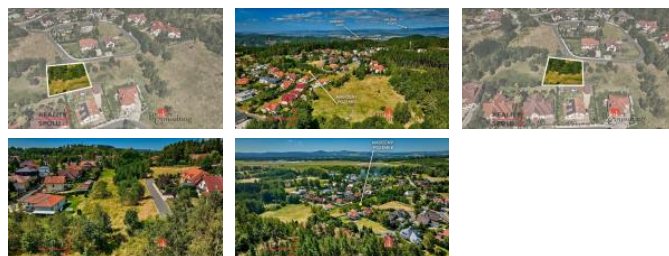

K prodeji, pozemky - stavební / bydlení, 1012 m2

Cena za nemovitost:

3 250 000 K

íslo inzerátu (ID): 4270591 Datum vydání: 05.09.2024

Lokalita:

Karlovy Vary

Nabízíme k prodeji pozemek určený k výstavbě rodinného domu v žádané lokalitě Karlovy Vary - Olšová Vrata.

Pozemek o velikosti 1012 m2 je rovinný, nachází se v klidném, malebném, venkovském prostředí obklopeném přírodou, zároveň však v krátké dojezdové vzdálenosti do centra Karlových Varů, se kterými Olšová Vrata spojuje také MHD.

Inženýrské sítě jsou na hranici prodávaného pozemku, který je přístupný přímo z veřejné komunikace.

Olšová Vrata jsou známá jako velmi příjemné místo k bydlení i odpočinku a už máte rádi soukromí, nebo preferujete klidný komunitní život.

Pokud zvažujete využití pro koupi externí financování, rádi vám pomůžeme s vyhledáním nejlepší nabídky.

ID inzerátu ESO:	4270591
Inzerát aktualizován:	05.09.2024
Inzerát vydán:	16.08.2024
Plocha:	1012 m2
Plocha pozemku:	1012 m2