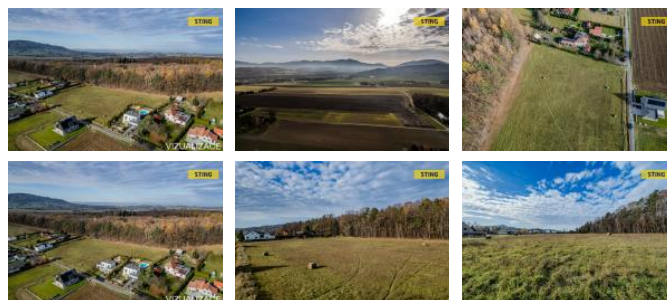

Hlavní p ědnosti:

Jasn ě ur ěn ě k bydlení: dle ÚP pro výstavbu rodinných dom ě
Slunn ě jihovýchodní/jižní orientace s výhledem na Lysou horu
Ideální ší ěka pro rodinný d ěm: ší ěka 20.5 - 18.7 m
P ěímý vjezd z obecní asfaltové komunikace
Inženýrské sít ě: elekt ěina a voda na pozemku, kanalizace –
probíhá projek ění p ěprava na obci
Klidná, bezpe ěná lokalita s rychlou dostupností do m ěsta
Dostupnost:

Frýdek-Místek cca 10 min

Dálnice D48 cca 7 min

Ostrava cca 25 min

eladná cca 15 min

Volný ěas a p ěíroda v dosahu:

P ěehrad: Olešná, Baška

P ěíroda a výlety: Palkovické H ěrky, Hukvaldy, Ond ějník, Místecký les

Ideální pro cyklistiku, b ěh, procházky a rodinnou rekreaci

Shrnutí: Pozemek v tiché lokalit ě s výbornou dopravní dostupností, kompletními sít ěmi na pozemku (elekt ěina, voda) a probíhající p ěpravou kanalizace. Slunn ě místo s výhledem na Beskydy, ideální pro výstavbu vašeho rodinného domu. Do konce dubna 2026 nabízíme prost ědnictvím našeho partnera úrokové sazby od 4,69 % p.a. Více informací Vám sd ělí náš specialista na prohlídce.

ID inzerátu ESO:	4371241
Inzerát aktualizován:	27.03.2026
Inzerát vydán:	22.11.2025
ID zakázky v RK:	134035
Plocha:	1006 m²
Plocha pozemku:	1006 m²

KONTAKTNÍ ÚDAJE:

Zákaznický servis

Tel:

800 103 010,602 741

829,602 741 829

Email:

klientsky.servis@rksting.cz

Realitní kancelář

STING

Tel:

Adresa:

1. máje 540, 73961 T ěinec

Web:

www.rksting.cz