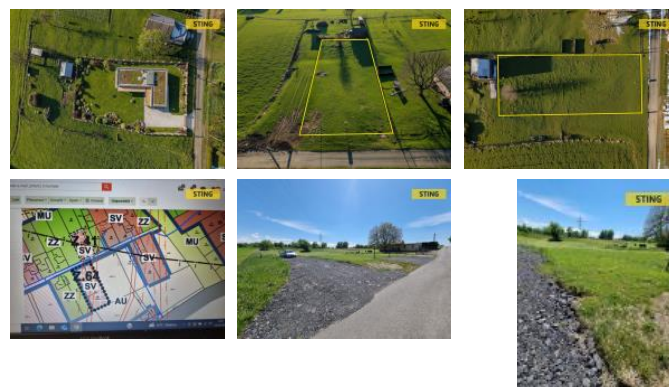

K prodeji, pozemky - stavební / bydlení, 1006 m²

Cena za nemovitost:

1 590 000 K

íslo inzerátu (ID): 4370240 Datum vydání: 28.04.2026

Lokalita:
Karviná

Ve výhradním zastoupení majitele si Vám dovoluji nabídnout k prodeji stavební parcelu o výměře 1006m², na pozemku se nachází inženýrské sítě Elektřina (anténka na hranici pozemku, stačí se jen napojit), voda městská, kanalizace. Dále je na pozemku zbudováno ústečné oplocení, z části je na pozemku zpevněná betonová plocha vhodná k okamžité výstavbě například rekreačního objektu, nebo k jiným, garáží. Jedná se o obytnou zónu, velice klidnou a žádanou lokalitu. Pozemek dle aktuálních datových map není poddolován. Nehrozí tak případné sesuvy půdy. Pěsmalou část pozemku vede VN, které však nebrání případné výstavbě RD situovaného k obecní asfaltové komunikaci. Na pozemku již naveden potrubný návoz štěrkoviny pro realizaci výstavby RD, který je pokryt tenkou vrstvou zeminy. Pozemek je rovinný. V případě zájmu o prohlídku volejte 776 505 730. V případě více zájemců si majitel vyhrazuje právo prodat nejvýhodnější nabídku. Do konce dubna 2026 nabízíme prostřednictvím našeho partnera úrokové sazby od 4,69 % p.a. Více informací Vám sdělí náš specialista na prohlídce.

| | |
|-----------------------|---------------------|
| ID inzerátu ESO: | 4370240 |
| Inzerát aktualizován: | 28.04.2026 |
| Inzerát vydán: | 17.11.2025 |
| ID zakázky v RK: | 132946 |
| Plocha: | 1006 m ² |
| Plocha pozemku: | 1006 m ² |