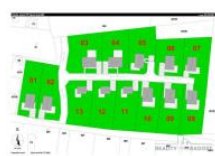

K prodeji, pozemky - stavební / bydlení, 1001 m²

Cena za nemovitost:

3 400 000 K

íslo inzerátu (ID): 4150265 Datum vydání: 17.10.2024

Lokalita:

Plzeň -sever

Nabízíme k prodeji stavební pozemky o rozloze od 1001m² do 1080m². Pozemky jsou v klidné obci Újezd nade Mží, který je od Plzně 14km. Veškerá občanská vybavenost je v Touškově ležícího 3 km od Újezdu. Obec je také vzdálenou 1,5km od Hracholuských písků. Díky svému krásnému okolí nabízí spoustu cyklostezek a je oblíbeným výletním místem. Nedaleko leží také zámek hradu Buben. Toto místo se stane velice klidným domovem pro život, daleko od ruchu velkoměsta a kousek do přírody. Na těchto 12 pozemcích bude provedena elektřina, voda a kanalizace bude obecní. Nyní si můžete vybrat pozemek. Výhodná investice. Realizace sítí 2023.

ID inzerátu ESO:	4150265
Inzerát aktualizován:	17.10.2024
Inzerát vydán:	02.05.2023
ID zakázky v RK:	17606
Plocha:	1001 m²
Plocha pozemku:	1001 m²