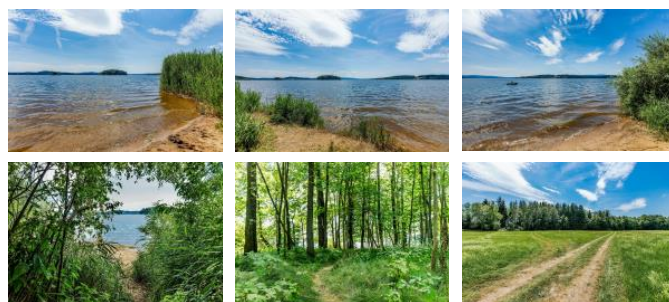

Lipno láká v každém ročním období. Na jaře a na podzim na cyklistiku, golf, turistiku, jízdu na koních, i rybaření. V létě pak vítá zejména milovníky vodních sportů a jachtingu. Zima vládne zamrzlou krajinou, ideální na bruslení, lyžování a běhání. V okolí Lipna v Pošumaví a Horní Plané najdete vše, co potřebujete k bydlení a rekreaci, obchody, restaurace, pláž, cyklostezky, adrenalin park, paintball, marinu, golf a další.

Více informací o projektu: lipno-stay.com

Zarezervujte si pozemek, případně se zastavte na nezávaznou prohlídku. Kontaktujte specialistu na investice v lipenské lokalitě pro více informací.

ID inzerátu ESO:	4238430
Inzerát aktualizován:	14.11.2024
Inzerát vydán:	15.04.2024
ID zakázky v RK:	6486710
Vlastnictví:	Ostatní
Počet bytů v domě:	0
Plocha:	1000 m²
Plocha pozemku:	1000 m²
Plyn:	Není
Voda:	Plánovaná výstavba

KONTAKTNÍ ÚDAJE:

Marek Ertl

Tel:

+420 601 005 006,+420

601 005 006

Email:

m.ertl@group-df.cz

Lipno Real

Tel:

774884204

Adresa:

Lipno nad Vltavou 71,

44001 Lipno

Web:

www.lipno-real.cz