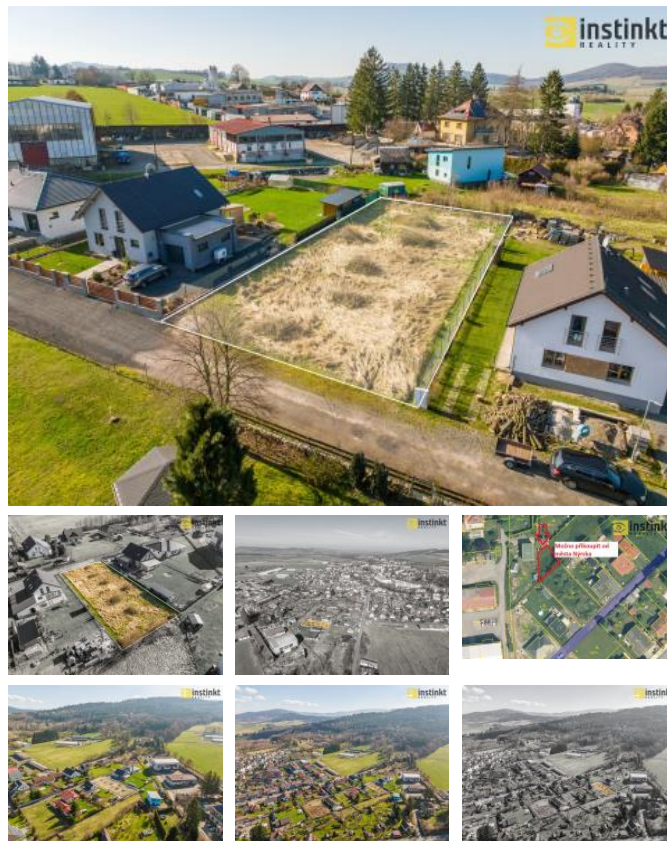

K prodeji, pozemky - stavební / bydlení, 1000 m²

Cena za nemovitost:

2 590 000 K

íslo inzerátu (ID): 4230261 Datum vydání: 13.06.2024

Lokalita:
Klatovy

Nabízíme k prodeji nádherný stavební pozemek o velikosti 1000m² na okraji zástavby rodinných domů v Nýrsku, v lokalitě Lesní čtvrť. IS: elektřina 230/400V (sloupek na pozemku), obecní vodovod (vlastní přípojka v rohu pozemku), obecní kanalizace (přípojka u pozemku). K pozemku vede zpevněná příjezdová komunikace, kdy součástí prodeje je také podíl 1/8 na této příjezdové komunikaci. Pozemek zahrnut dle ÚP – Plocha bydlení – všeobecně obytná. V případě zájmu lze od města Nýrsko odkoupit část pozemku o velikosti cca 250m², plynule navazujících na stávající pozemek – není však povinnost. V místě kompletní občanská vybavenost, dostupnost do centra Nýrsko do 5ti minut. Na nemovitost lze uplatnit hypotéku úvěr, s kterým Vám rádi a zdarma pomůžeme. Doporučíme vidět. Zajímavá nabídka.

ID inzerátu ESO:	4230261
Inzerát aktualizován:	13.06.2024
Inzerát vydán:	18.03.2024
ID zakázky v RK:	310338
Plocha:	1000 m ²
Plocha pozemku:	1000 m ²

KONTAKTNÍ ÚDAJE:

Mgr. Martin Seidl

Tel:

734319301

Email: