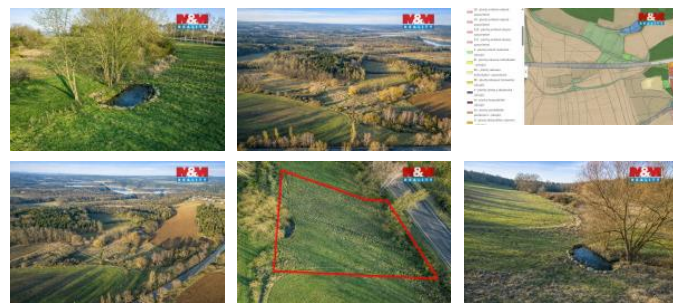

K prodeji, pozemky - louka

íslo inzerátu (ID): 4400413 Datum vydání: 27.04.2026

Cena za nemovitost:

430 000 K

Lokalita:
Písek

Nabízíme k prodeji atraktivní pozemek, o výměře 2509 m², v katastrálním území Orlík nad Vltavou. Na okraji pozemku je vybudována malá vodní plocha s přítokem i odtokem. Tento trvalý travní porost je dle územního plánu zařazen jako plochy smíšené nezastavitelné území, zemědělská plocha (ZPF), poskytující široké možnosti využití pro hospodářství nebo aktivity související se zemědělstvím. Pozemek se nachází na okraji obce se snadnou dostupností. K pozemku není sjednána pachtovní smlouva, což nabízí volnost pro budoucího majitele. Stav nemovitosti je velmi dobrý a je zajímavý také jako investiční příležitost. Nepropáste možnost vlastnit kus přírody v této malebné lokalitě! Pro více informací nás neváhejte kontaktovat.

ID inzerátu ESO:	4400413
Inzerát aktualizován:	27.04.2026
Inzerát vydán:	26.04.2026
ID zakázky v RK:	900932243
Stav:	Velmi dobrý
Vlastnictví:	Osobní
Plocha pozemku:	2509 m ²
Kód zakázky:	932243

KONTAKTNÍ ÚDAJE: