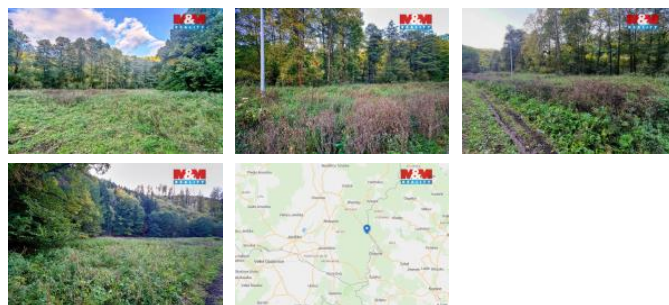

K prodeji, pozemky - louka

íslo inzerátu (ID): 4398834 Datum vydání: 07.05.2026

Cena za nemovitost:

105 000 K

Lokalita:
Svitavy

Prodej podílu 3/4 louky o výměře 2 421 m² v klidné části obce Biskupice, části Zálesí.

Rovinatý pozemek vhodný pro zemědělské využití, pastvu, sečení sena nebo rekreační účely (stanování). Pozemek se nachází v blízkosti potoka Nectava. Přístup z obecní cesty, malebné okolí a tiché sousedství. Ideální jako investice nebo rozšíření hospodářství.

Pro bližší informace a sjednání prohlídky kontaktujte makléře.

ID inzerátu ESO:	4398834
Inzerát aktualizován:	07.05.2026
Inzerát vydán:	21.04.2026
ID zakázky v RK:	900936162
Stav:	Dobrý
Vlastnictví:	Osobní
Plocha pozemku:	2421 m²
Kód zakázky:	936162

KONTAKTNÍ ÚDAJE:

Radim Kunc

Tel:

296 399 006

Email:

info@mmreality.cz

**MaM reality holding,
a.s.**

Tel:

800 100 446

Adresa:

Krakovská 1675/2, 11000

Praha - Nové Město

Web:

www.mmreality.cz