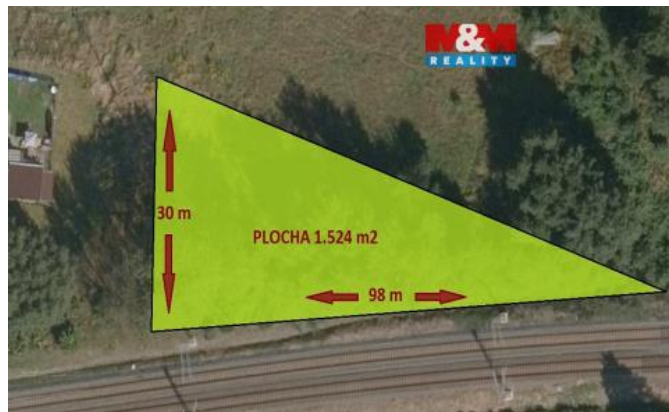

## K prodeji, pozemky - louka

íslo inzerátu (ID): 4396616 Datum vydání: 07.05.2026

Cena za nemovitost:

**60 000 K**

Lokalita:  
**Karviná**

Prodej pozemku – investiční příležitost, Horní Suchá.  
Nabízíme k prodeji pozemek o výměře 1 524 m<sup>2</sup> situovaný v klidné části Horní Suché, vhodný zejména pro rekreační a zahradní využití.

Pro více informací o možnostech řešení přístupu a celkovém potenciálu pozemku kontaktujte makléře.

ID inzerátu ESO:	4396616
Inzerát aktualizován:	07.05.2026
Inzerát vydán:	14.04.2026
ID zakázky v RK:	900937759
Stav:	Dobry
Vlastnictví:	Osobní
Plocha pozemku:	1524 m <sup>2</sup>
Kód zakázky:	937759