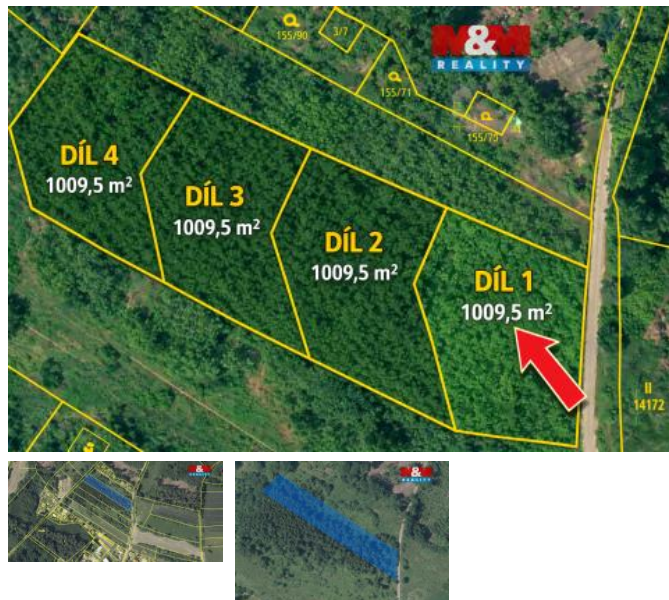

K prodeji, pozemky - louka

íslo inzerátu (ID): 4389531 Datum vydání: 07.05.2026

Cena za nemovitost:

2 219 800 K

Lokalita:

Praha-východ

Nabízíme k prodeji čtyři pozemky o výměře cca 1 009 m², které vzniknou rozdělením většího pozemku. Pozemky se nacházejí v obci Velké Popovice, v klidné lokalitě obklopené přírodou. V katastru nemovitostí jsou pozemky vedeny jako trvalý travní porost. Lokalita nabízí příjemné prostředí na okraji obce a zároveň dobrou dostupnost do Prahy. Pozemky mohou být zajímavé například pro rekreační využití, zahradu, chov zvířat, umístění drobné stavby související s hospodařením nebo jako dlouhodobá investice do přírody. Velkou výhodou je možnost připojení elektrické energie, která se nachází na hranici pozemku. Zdrojem vody může být vlastní vrt. Velké Popovice patří mezi vyhledávané lokality díky své výborné dostupnosti do Prahy, příjemnému venkovskému charakteru a stabilnímu rozvoji okolí. Pozemky tak mohou představovat nejen místo pro odpočinek v přírodě, ale také zajímavou investicí s příležitostí do budoucna.

ID inzerátu ESO:	4389531
Inzerát aktualizován:	07.05.2026
Inzerát vydán:	11.03.2026
ID zakázky v RK:	900935486
Stav:	Velmi dobrý
Vlastnictví:	Osobní
Plocha pozemku:	1009 m ²
Kód zakázky:	935486

KONTAKTNÍ ÚDAJE: