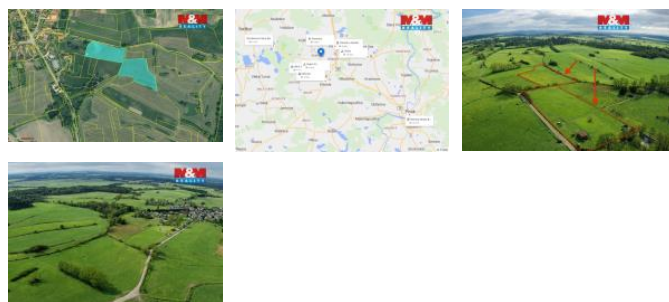

K prodeji, pozemky - louka

íslo inzerátu (ID): 4387184 Datum vydání: 07.05.2026

Cena za nemovitost:

4 190 000 K

Lokalita:
Písek

Prodej pastvin v katastrálním území Šamonice, na okraji obce. Celková vým ra 20363 m². Pozemek je vhodný pro pastvu, chov hospodářských zvířat, zemědělské využití nebo dlouhodobou investici. Klidné prostředí na okraji obce nabízí soukromí a snadné napojení na okolní krajinu. Cena k jednání. Pro více informací kontaktujte makléře.

ID inzerátu ESO:	4387184
Inzerát aktualizován:	07.05.2026
Inzerát vydán:	26.02.2026
ID zakázky v RK:	900933142
Stav:	Velmi dobrý
Vlastnictví:	Osobní
Plocha pozemku:	20363 m ²
Kód zakázky:	933142

KONTAKTNÍ ÚDAJE: