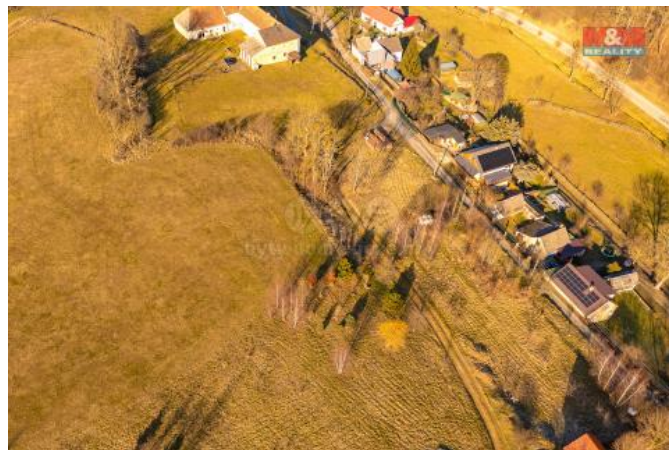

K prodeji, pozemky - louka

íslo inzerátu (ID): 4312699 Datum vydání: 14.03.2025

Cena za nemovitost:

949 494 K

Lokalita:
Svitavy

Nabízíme k prodeji krásný pozemek o rozloze 962 m² v katastrálním území Radim. Tato nemovitost je ideální volbou pro ty, kteří hledají klidné místo na okraji obce, přesto s dobrou dostupností do centra. Louka je v excelentním stavu a nabízí široké možnosti využití – od rekreačních účelů po zemědělství a zahradnictví. Okolí pozemku je obklopeno malebnou přírodou, která poskytuje dostatek soukromí a příjemné prostředí pro relaxaci. Nepropáste tuto jedinečnou příležitost investovat do pozemku s potenciálem v atraktivní lokalitě. Pro další informace a sjednání prohlídky nás neváhejte kontaktovat.

| | |
|-----------------------|--------------------|
| ID inzerátu ESO: | 4312699 |
| Inzerát aktualizován: | 14.03.2025 |
| Inzerát vydán: | 19.02.2025 |
| ID zakázky v RK: | 900899907 |
| Stav: | Velmi dobrý |
| Vlastnictví: | Osobní |
| Plocha pozemku: | 962 m ² |
| Kód zakázky: | 899907 |