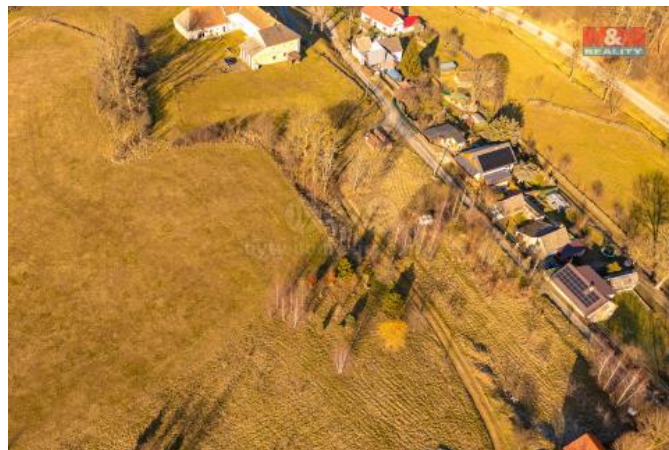

K prodeji, pozemky - louka

íslo inzerátu (ID): 4312699 Datum vydání: 14.03.2025

Cena za nemovitost:

949 494 K

Lokalita:
Svitavy

Nabízíme k prodeji krásný pozemek o rozloze 962 m² v katastrálním území Radim. Tato nemovitost je ideální volbou pro ty, kteří hledají klidné místo na okraji obce, přesto s dobrou dostupností do centra. Louka je v excelentním stavu a nabízí široké možnosti využití – od rekreačních účelů po zemědělství a zahradnictví. Okolí pozemku je obklopeno malebnou přírodou, která poskytuje dostatek soukromí a příjemné prostředí pro relaxaci. Nepropáste tuto jedinou příležitost investovat do pozemku s potenciálem v atraktivní lokalitě. Pro další informace a sjednání prohlídky nás neváhejte kontaktovat.

ID inzerátu ESO:	4312699
Inzerát aktualizován:	14.03.2025
Inzerát vydán:	19.02.2025
ID zakázky v RK:	900899907
Stav:	Velmi dobrý
Vlastnictví:	Osobní
Plocha pozemku:	962 m ²
Kód zakázky:	899907

KONTAKTNÍ ÚDAJE: