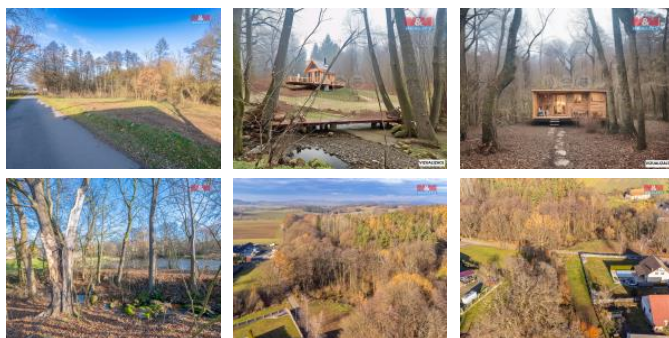

## K prodeji, pozemky - louka

íslo inzerátu (ID): 4310071 Datum vydání: 19.02.2025

Cena za nemovitost:

**5 570 000 K**

Lokalita:  
**Benešov**

Nabízíme k prodeji rozsáhlé pozemky o celkové rozloze 16 833 m<sup>2</sup> v katastrálním území Slavkov u Olbramovic, situované na okraji obce v klidné lokalitě. Pozemky lze rozdělit a koupit samostatně nebo jako celek, což poskytuje široké možnosti využití. Stavební parcela je ideální pro výstavbu rodinného domu – ve fotografiích poskytujeme pro představu vizualizaci. Ostatní pozemky nabízejí skvělou investiční příležitost, například pro výstavbu tiny houses či jiný podnikatelský záměr. Pokud hledáte investici s potenciálem v atraktivní lokalitě, neváhejte nás kontaktovat pro více informací.

ID inzerátu ESO:	4310071
Inzerát aktualizován:	19.02.2025
Inzerát vydán:	09.02.2025
ID zakázky v RK:	900898019
Stav:	Dobrý
Vlastnictví:	Osobní
Plocha pozemku:	16833 m <sup>2</sup>
Kód zakázky:	898019