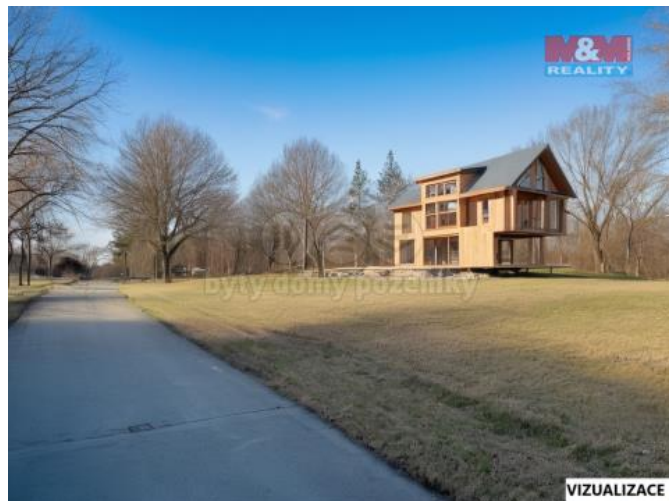

## K prodeji, pozemky - louka

íslo inzerátu (ID): 4310071 Datum vydání: 19.02.2025

Cena za nemovitost:

**5 570 000 K**

Lokalita:  
**Benešov**

Nabízíme k prodeji rozsáhlé pozemky o celkové rozloze 16 833 m<sup>2</sup> v katastrálním území Slavkov u Olbramovic, situované na okraji obce v klidné lokalitě. Pozemky lze rozdělit a koupit samostatně nebo jako celek, což poskytuje široké možnosti využití. Stavební parcela je ideální pro výstavbu rodinného domu – ve fotografiích poskytujeme pro představu vizualizaci. Ostatní pozemky nabízejí skvělou investiční příležitost, například pro výstavbu tiny houses či jiný podnikatelský záměr. Pokud hledáte investici s potenciálem v atraktivní lokalitě, neváhejte nás kontaktovat pro více informací.

ID inzerátu ESO:	4310071
Inzerát aktualizován:	19.02.2025
Inzerát vydán:	09.02.2025
ID zakázky v RK:	900898019
Stav:	Dobrý
Vlastnictví:	Osobní
Plocha pozemku:	16833 m <sup>2</sup>
Kód zakázky:	898019